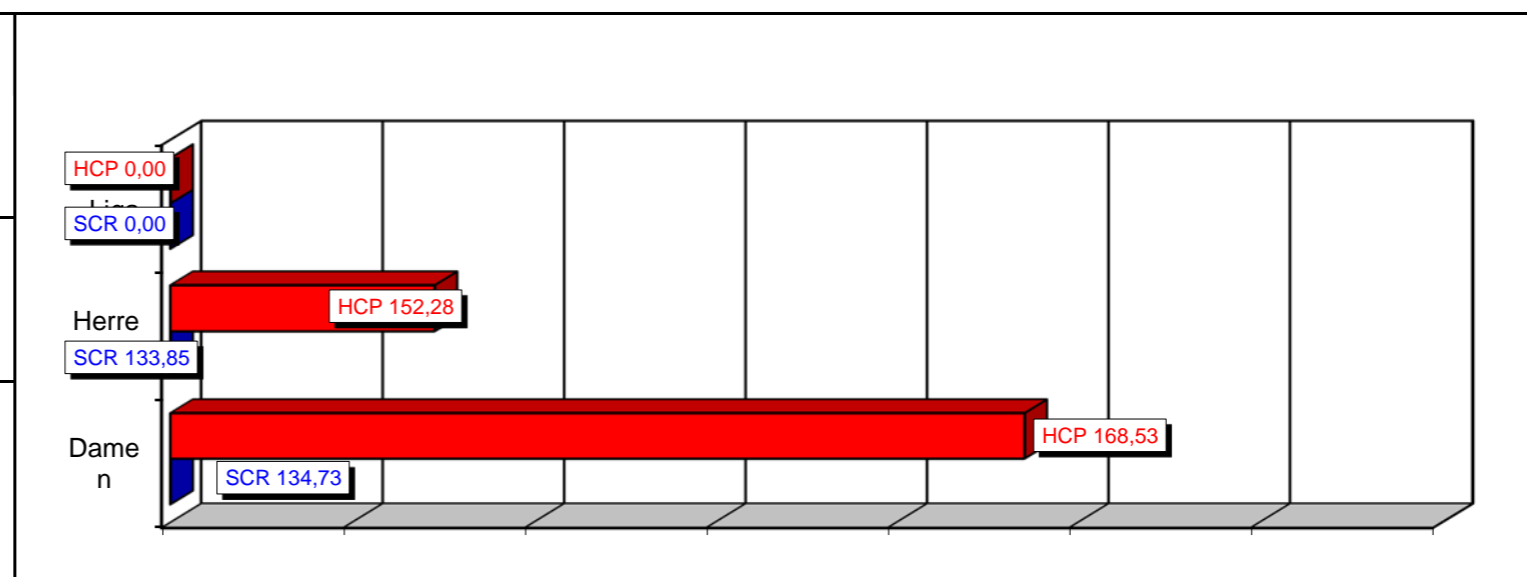

Eventbowling Alsdorf - Firmen-LIGA - Einzelwettbewerbe nach Spieltag : 1

17.10.2014

Bestes Spiel Scratch	
Herren	
Thomas Krings	205 Pins
Marc Schmitz	185 Pins
Hermann Stolten	183 Pins
Damen	
Zijada Begovic	177 Pins
Karina Batti	166 Pins
Klara Hass	153 Pins

Beste Serie Scratch	
Herren	
Thomas Krings	498 Pins
Stefan Peters	487 Pins
Paul Kessel	479 Pins
Damen	
Zijada Begovic	497 Pins
Karina Batti	478 Pins
Gaby Nießen	400 Pins

Bester Durchschnitt Scratch	
Herren	
Thomas Krings	166,00 Pins
Stefan Peters	162,33 Pins
Paul Kessel	159,67 Pins
Damen	
Zijada Begovic	165,67 Pins
Karina Batti	159,33 Pins
Gaby Nießen	133,33 Pins

Bestes Spiel Handicap	
Herren	
Thomas Krings	224 Pins
Marc Schmitz	224 Pins
Hermann Stolten	211 Pins
Damen	
Karina Batti	190 Pins
Klara Hass	190 Pins
Zijada Begovic	186 Pins

Beste Serie Handicap	
Herren	
Hermann Stolten	562 Pins
Thomas Krings	555 Pins
Marc Schmitz	555 Pins
Damen	
Karina Batti	550 Pins
Zijada Begovic	524 Pins
Gaby Nießen	520 Pins

Bester Durchschnitt Handicap	
Herren	
Hermann Stolten	187,33 Pins
Thomas Krings	185,00 Pins
Marc Schmitz	185,00 Pins
Damen	
Karina Batti	183,33 Pins
Zijada Begovic	174,67 Pins
Gaby Nießen	173,33 Pins

Ligadurchschnitt	#BEZUG!
	#BEZUG!
Durchschnitt der Herren	152,28 HCP 133,85 SCR
Durchschnitt der Damen	168,53 HCP 134,73 SCR