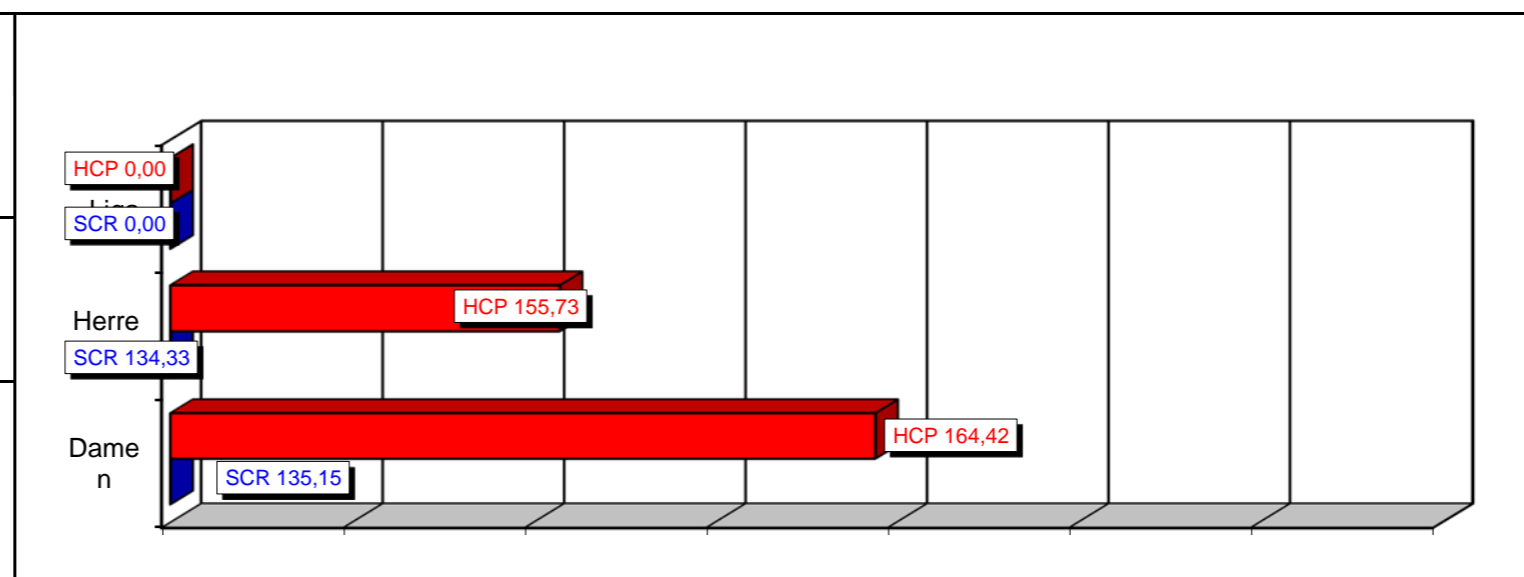

Bestes Spiel Scratch	
Herren	
Thomas Krings	205 Pins
Paul Kessel	198 Pins
Horst Klose	193 Pins
Damen	
Gaby Nießen	191 Pins
Zijada Begovic	178 Pins
Karina Batti	166 Pins

Beste Serie Scratch	
Herren	
Paul Kessel	548 Pins
Horst Klose	511 Pins
Thomas Krings	498 Pins
Damen	
Zijada Begovic	497 Pins
Karina Batti	478 Pins
Gaby Nießen	454 Pins

Bester Durchschnitt Scratch	
Herren	
Paul Kessel	171,17 Pins
Thomas Krings	162,83 Pins
Horst Klose	160,33 Pins
Damen	
Zijada Begovic	161,33 Pins
Karina Batti	157,67 Pins
Gaby Nießen	142,33 Pins

Bestes Spiel Handicap	
Herren	
Thomas Krings	224 Pins
Marc Schmitz	224 Pins
Horst Klose	213 Pins
Damen	
Gaby Nießen	223 Pins
Klara Hass	202 Pins
Karina Batti	190 Pins

Beste Serie Handicap	
Herren	
Paul Kessel	590 Pins
Horst Klose	571 Pins
Hermann Stolten	562 Pins
Damen	
Gaby Nießen	550 Pins
Karina Batti	550 Pins
Zijada Begovic	524 Pins

Bester Durchschnitt Handicap	
Herren	
Paul Kessel	182,17 Pins
Horst Klose	178,83 Pins
Thomas Krings	176,83 Pins
Damen	
Gaby Nießen	178,33 Pins
Karina Batti	176,67 Pins
Zijada Begovic	170,83 Pins

Ligadurchschnitt	#BEZUG!
	#BEZUG!
Durchschnitt der Herren	155,73 HCP 134,33 SCR
Durchschnitt der Damen	164,42 HCP 135,15 SCR