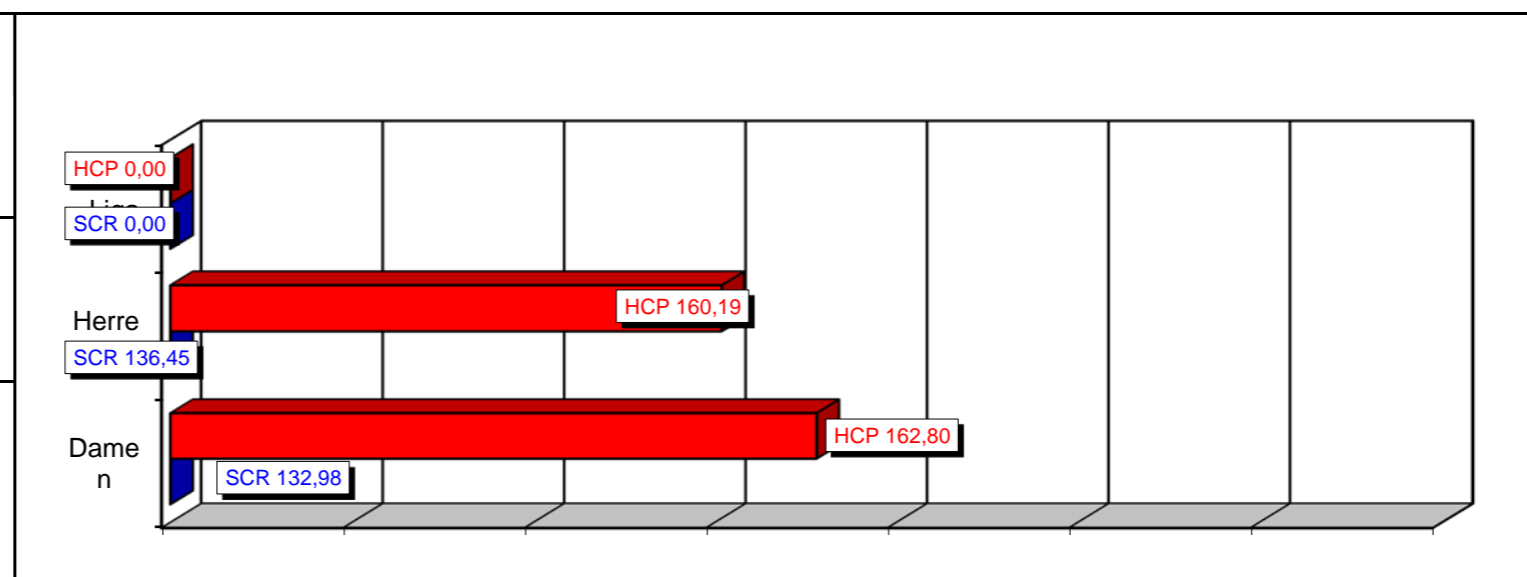

Eventbowling Alsdorf - Firmen-LIGA - Einzelwettbewerbe nach Spieltag : 3

17.11.2014

Bestes Spiel Scratch	
Herren	
Stefan Peters	210 Pins
Thomas Krings	205 Pins
Paul Kessel	199 Pins
Damen	
Gaby Nießen	191 Pins
Karina Batti	184 Pins
Zijada Begovic	178 Pins

Beste Serie Scratch	
Herren	
Stefan Peters	559 Pins
Paul Kessel	548 Pins
Horst Klose	511 Pins
Damen	
Zijada Begovic	497 Pins
Karina Batti	478 Pins
Gaby Nießen	454 Pins

Bester Durchschnitt Scratch	
Herren	
Paul Kessel	173,67 Pins
Stefan Peters	163,11 Pins
Horst Klose	161,44 Pins
Damen	
Karina Batti	158,11 Pins
Zijada Begovic	157,33 Pins
Gaby Nießen	136,56 Pins

Bestes Spiel Handicap	
Herren	
Stefan Peters	229 Pins
Thomas Krings	224 Pins
Marc Schmitz	224 Pins
Damen	
Gaby Nießen	223 Pins
Klara Hass	202 Pins
Karina Batti	199 Pins

Beste Serie Handicap	
Herren	
Stefan Peters	616 Pins
Christoph Zybell	591 Pins
Paul Kessel	590 Pins
Damen	
Gaby Nießen	550 Pins
Karina Batti	550 Pins
Zijada Begovic	524 Pins

Bester Durchschnitt Handicap	
Herren	
Paul Kessel	183,00 Pins
Stefan Peters	179,78 Pins
Horst Klose	178,11 Pins
Damen	
Karina Batti	175,78 Pins
Gaby Nießen	169,22 Pins
Zijada Begovic	168,00 Pins

Ligadurchschnitt	#BEZUG!
	#BEZUG!
Durchschnitt der Herren	160,19 HCP 136,45 SCR
Durchschnitt der Damen	162,80 HCP 132,98 SCR