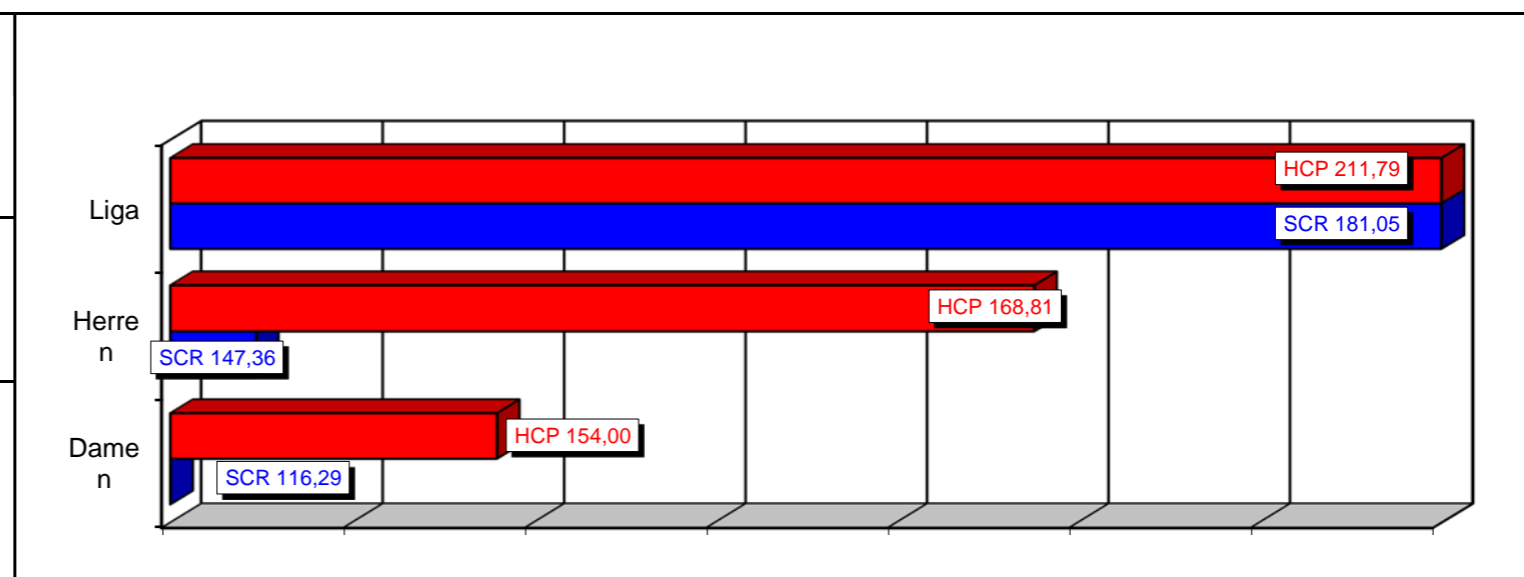

Eventbowling Alsdorf - 2. Haus LIGA - Einzelwettbewerbe nach Spieltag : 1

22.01.2015

Bestes Spiel Scratch	
Herren	
Paul Kessel	235 Pins
Dieter Stracke	193 Pins
Tobias Mattes	180 Pins
Damen	
Gaby Nießen	146 Pins
Diana Stracke	144 Pins
Elisabeth Hommel	133 Pins

Beste Serie Scratch	
Herren	
Paul Kessel	646 Pins
Dieter Stracke	503 Pins
Tobias Mattes	488 Pins
Damen	
Diana Stracke	416 Pins
Gaby Nießen	370 Pins
Elisabeth Hommel	354 Pins

Bester Durchschnitt Scratch	
Herren	
Paul Kessel	215,33 Pins
Dieter Stracke	167,67 Pins
Tobias Mattes	162,67 Pins
Damen	
Diana Stracke	138,67 Pins
Gaby Nießen	123,33 Pins
Heidi Schulpin	119,50 Pins

Bestes Spiel Handicap	
Herren	
Paul Kessel	238 Pins
Dieter Stracke	209 Pins
Tobias Mattes	206 Pins
Damen	
Gaby Nießen	182 Pins
Diana Stracke	180 Pins
Elisabeth Hommel	173 Pins

Beste Serie Handicap	
Herren	
Paul Kessel	655 Pins
Tobias Mattes	566 Pins
Markus Heins	566 Pins
Damen	
Diana Stracke	524 Pins
Gaby Nießen	478 Pins
Elisabeth Hommel	474 Pins

Bester Durchschnitt Handicap	
Herren	
Paul Kessel	218,33 Pins
Tobias Mattes	188,67 Pins
Markus Heins	188,67 Pins
Damen	
Diana Stracke	174,67 Pins
Gaby Nießen	159,33 Pins
Elisabeth Hommel	158,00 Pins

Ligadurchschnitt	211,79 HCP	181,05 SCR
Durchschnitt der Herren	168,81 HCP	147,36 SCR
Durchschnitt der Damen	154,00 HCP	116,29 SCR