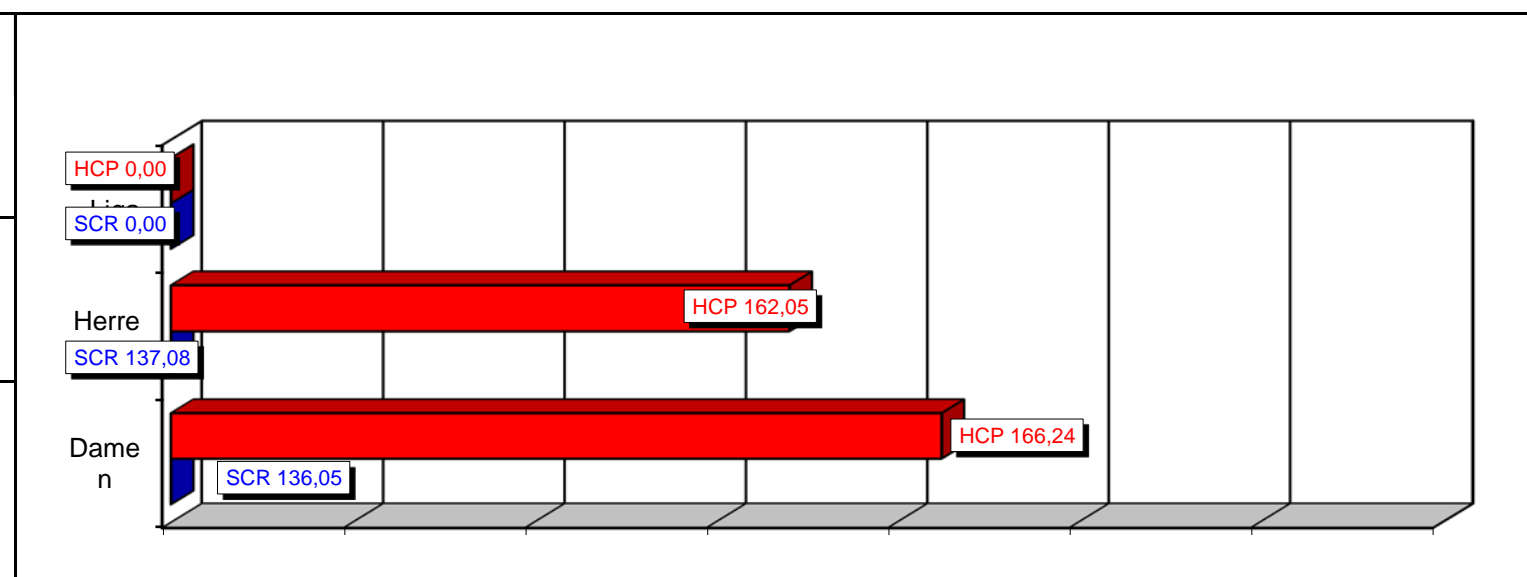

Bestes Spiel Scratch	
Herren	
Christoph Zybell	212 Pins
Stefan Peters	210 Pins
Thomas Krings	205 Pins
Damen	
Zijada Begovic	223 Pins
Gaby Nießen	191 Pins
Karina Batti	188 Pins

Beste Serie Scratch	
Herren	
Stefan Peters	559 Pins
Paul Kessel	548 Pins
Horst Klose	539 Pins
Damen	
Zijada Begovic	592 Pins
Karina Batti	508 Pins
Gaby Nießen	454 Pins

Bester Durchschnitt Scratch	
Herren	
Paul Kessel	168,42 Pins
Horst Klose	166,00 Pins
Stefan Peters	160,00 Pins
Damen	
Zijada Begovic	167,33 Pins
Karina Batti	160,92 Pins
Gaby Nießen	136,09 Pins

Bestes Spiel Handicap	
Herren	
Stefan Peters	229 Pins
Christoph Zybell	229 Pins
Marco Hansen	225 Pins
Damen	
Zijada Begovic	238 Pins
Gaby Nießen	223 Pins
Karina Batti	203 Pins

Beste Serie Handicap	
Herren	
Stefan Peters	616 Pins
Christoph Zybell	591 Pins
Paul Kessel	590 Pins
Damen	
Zijada Begovic	637 Pins
Karina Batti	553 Pins
Gaby Nießen	550 Pins

Bester Durchschnitt Handicap	
Herren	
Horst Klose	181,50 Pins
Paul Kessel	176,42 Pins
Stefan Peters	175,25 Pins
Damen	
Zijada Begovic	179,08 Pins
Karina Batti	177,92 Pins
Gaby Nießen	168,27 Pins

Ligadurchschnitt	#BEZUG!
	#BEZUG!
Durchschnitt der Herren	162,05 HCP 137,08 SCR
Durchschnitt der Damen	166,24 HCP 136,05 SCR