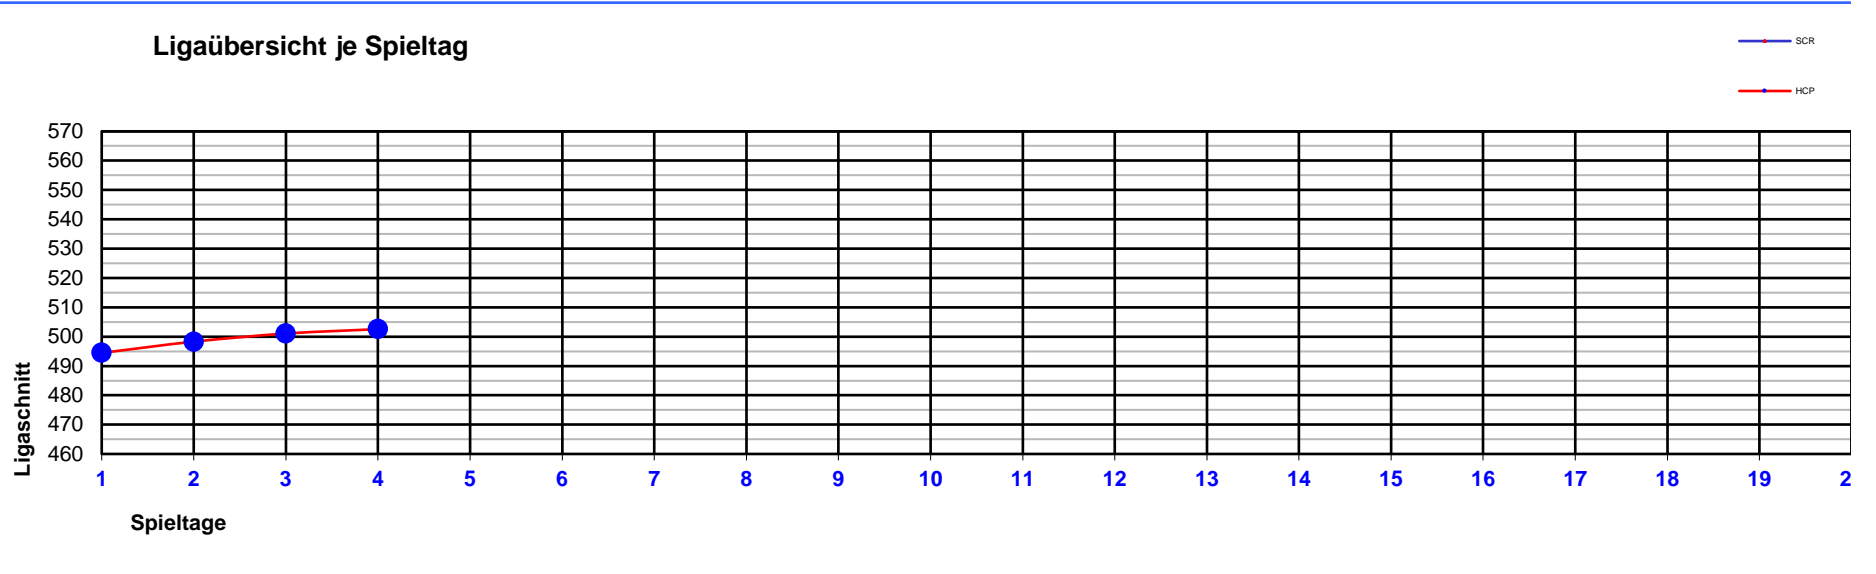

Ligaübersicht für die Saison

Pins total SCR : 49911

Average SCR : 415,93

Pins total HCP : 60150

Average HCP : 501,25

Bestes Spiel Scratch	
Herren	
Christoph Zybell	212 Pins
Stefan Peters	210 Pins
Thomas Krings	205 Pins
Damen	
Zijada Begovic	223 Pins
Gaby Nießen	191 Pins
Karina Batti	188 Pins