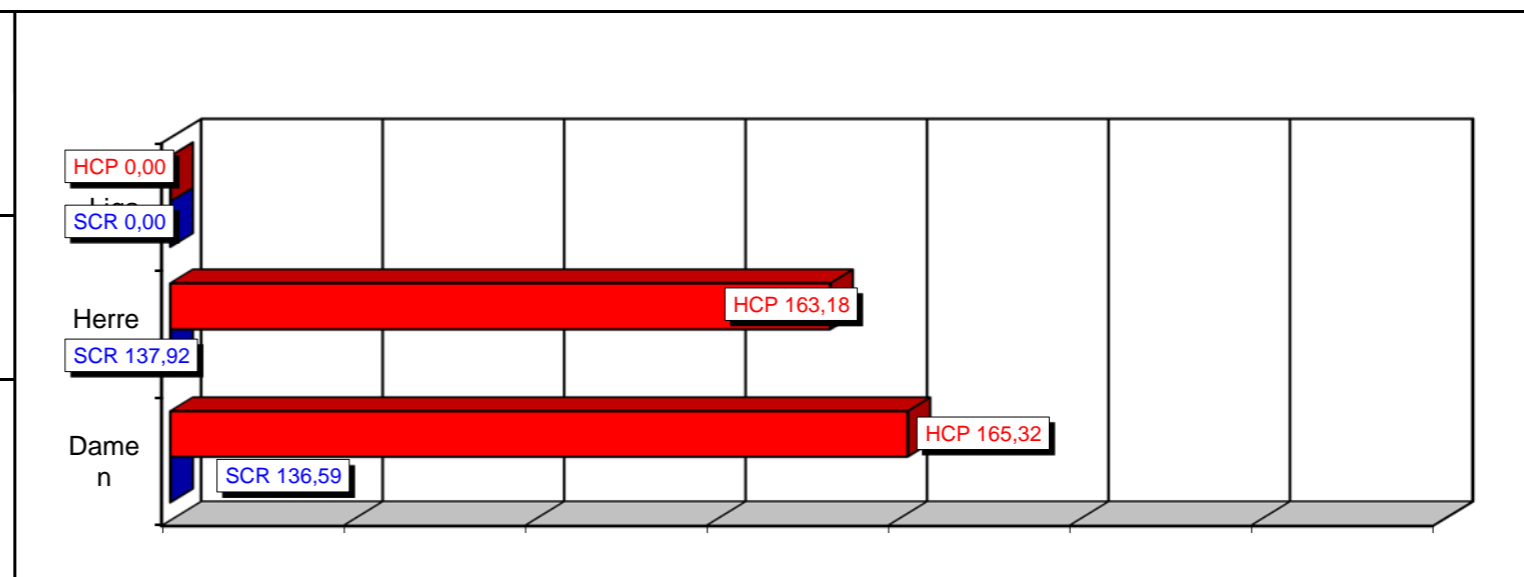

Bestes Spiel Scratch	
Herren	
Christoph Zybell	212 Pins
Stefan Peters	210 Pins
Thomas Krings	205 Pins
Damen	
Zijada Begovic	223 Pins
Gaby Nießen	191 Pins
Karina Batti	188 Pins

Beste Serie Scratch	
Herren	
Stefan Peters	559 Pins
Paul Kessel	552 Pins
Horst Klose	539 Pins
Damen	
Zijada Begovic	592 Pins
Karina Batti	508 Pins
Gaby Nießen	454 Pins

Bester Durchschnitt Scratch	
Herren	
Paul Kessel	171,53 Pins
Horst Klose	165,27 Pins
Stefan Peters	160,67 Pins
Damen	
Zijada Begovic	165,80 Pins
Karina Batti	155,53 Pins
Gaby Nießen	135,79 Pins

Bestes Spiel Handicap	
Herren	
Christoph Zybell	231 Pins
Stefan Peters	229 Pins
Marco Hansen	225 Pins
Damen	
Zijada Begovic	238 Pins
Gaby Nießen	223 Pins
Karina Batti	203 Pins

Beste Serie Handicap	
Herren	
Stefan Peters	616 Pins
Christoph Zybell	591 Pins
Paul Kessel	590 Pins
Damen	
Zijada Begovic	637 Pins
Karina Batti	553 Pins
Gaby Nießen	550 Pins

Bester Durchschnitt Handicap	
Herren	
Paul Kessel	179,53 Pins
Horst Klose	179,47 Pins
Stefan Peters	175,67 Pins
Damen	
Zijada Begovic	176,80 Pins
Karina Batti	171,73 Pins
Gaby Nießen	167,50 Pins

Ligadurchschnitt	#BEZUG!
	#BEZUG!
Durchschnitt der Herren	163,18 HCP 137,92 SCR
Durchschnitt der Damen	165,32 HCP 136,59 SCR