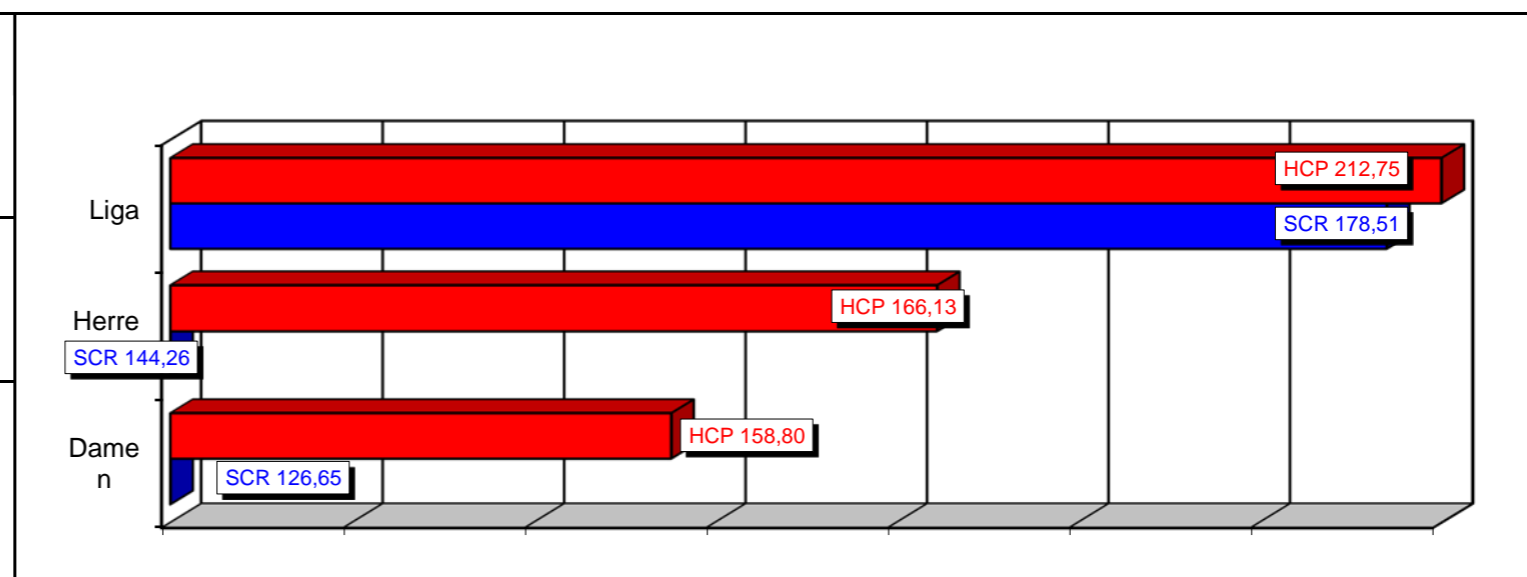

Eventbowling Alsdorf - 2. Haus LIGA - Einzelwettbewerbe nach Spieltag : 2

09.02.2015

Bestes Spiel Scratch	
Herren	
Paul Kessel	235 Pins
Manfred Hommel	194 Pins
Thorsten Harig	194 Pins
Damen	
Gaby Nießen	178 Pins
Pia Windmüller	160 Pins
Jana Börner	157 Pins

Beste Serie Scratch	
Herren	
Paul Kessel	646 Pins
Dieter Stracke	503 Pins
Tobias Mattes	488 Pins
Damen	
Jana Börner	440 Pins
Gaby Nießen	437 Pins
Pia Windmüller	416 Pins

Bester Durchschnitt Scratch	
Herren	
Paul Kessel	204,67 Pins
Tobias Mattes	168,50 Pins
Dieter Stracke	153,67 Pins
Damen	
Pia Windmüller	138,67 Pins
Gaby Nießen	134,50 Pins
Diana Stracke	132,33 Pins

Bestes Spiel Handicap	
Herren	
Paul Kessel	238 Pins
Manfred Hommel	223 Pins
Thorsten Harig	219 Pins
Damen	
Gaby Nießen	217 Pins
Jana Börner	205 Pins
Heidi Schulpin	186 Pins

Beste Serie Handicap	
Herren	
Paul Kessel	655 Pins
Tobias Mattes	566 Pins
Markus Heins	566 Pins
Damen	
Jana Börner	584 Pins
Gaby Nießen	554 Pins
Diana Stracke	524 Pins

Bester Durchschnitt Handicap	
Herren	
Paul Kessel	206,17 Pins
Tobias Mattes	191,00 Pins
Manfred Hommel	172,33 Pins
Damen	
Jana Börner	174,60 Pins
Gaby Nießen	172,00 Pins
Diana Stracke	164,33 Pins

Ligadurchschnitt	212,75 HCP	178,51 SCR
Durchschnitt der Herren	166,13 HCP	144,26 SCR
Durchschnitt der Damen	158,80 HCP	126,65 SCR