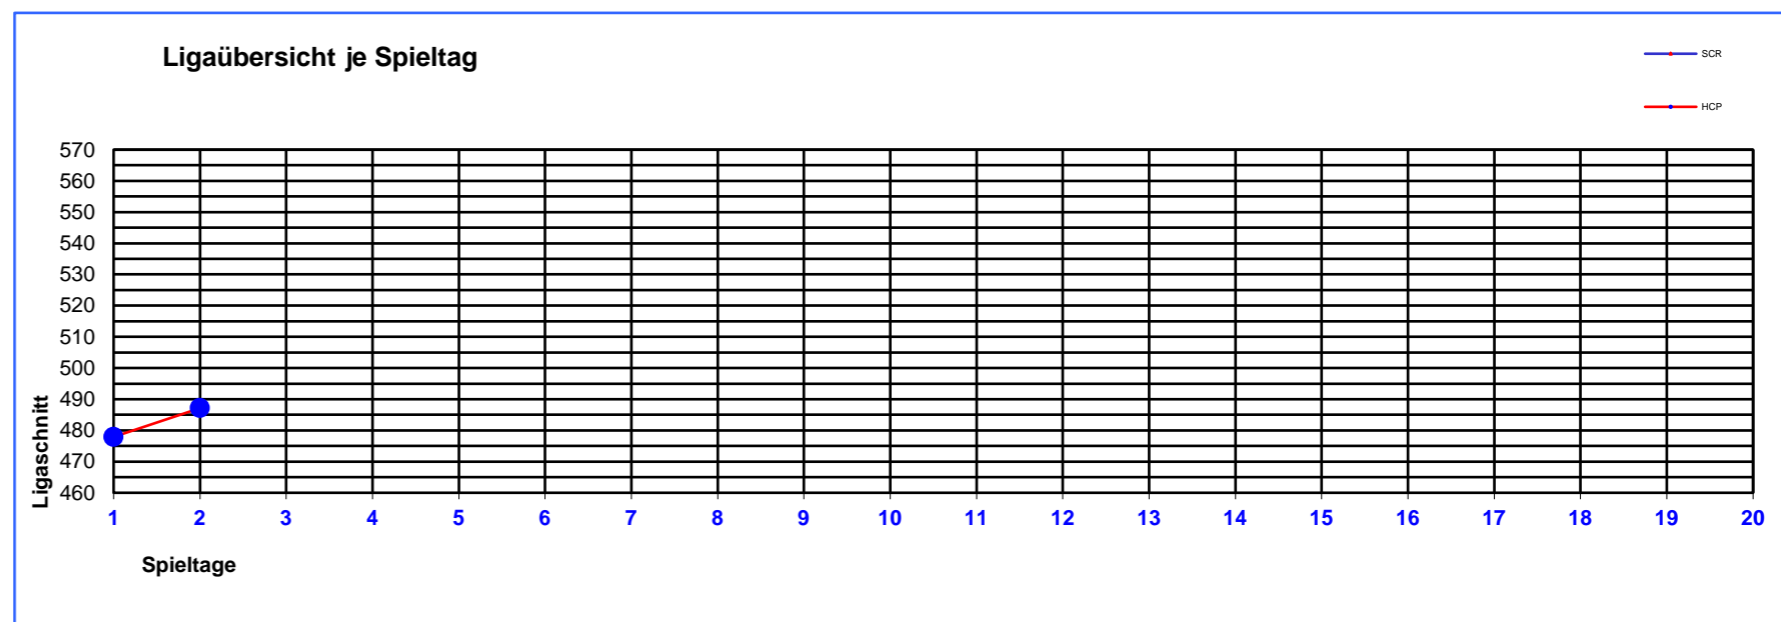

Eventbowling Alsdorf - 2. Haus LIGA - Tabelle nach Spieltag: 2

09.02.2015

Pos	Tea Nr.	Teamname	Tot PtP	Tot PtM	tPins HCP	tGms	BGme SCR	BGme HCP	BSer SCR	BSer HCP	Avrg HCP	Avrg SCR	Beste Serie SCR	Bestes Spiel SCR	Beste Serie HCP	Bestes Spiel HCP
1	2	Die Aufsteiger	16	0	3217	6	1565	1730	554	609	536,17	490,67	Die Aufsteiger 1565 Bowlfire 1334 Bowl dogs 1330	Die Aufsteiger 554 Bowlfire 478 Bowl dogs 469		
2	6	Bowlfire	16	0	3088	6	1334	1619	478	573	514,67	423,17				
3	1	Bowl dogs	14	2	3165	6	1330	1652	469	569	527,50	429,17				
4	4	Spare ribs	8	8	2634	6	1251	1367	442	482	439,00	377,17				
5	7	Team 7	6	10	2862	6	1212	1551	437	550	477,00	395,00				
6	3	Die Daltons	2	14	2994	6	1276	1609	452	563	499,00	402,00	Die Aufsteiger 1730 Bowl dogs 1652 Bowlfire 1619	Die Aufsteiger 609 Bowlfire 573 Bowl dogs 569		
7	5	Pin Up	2	14	2902	6	1095	1467	390	514	483,67	360,00				
8	8	Team 8	0	8	1260	3	840	1260	280	420	420,00	280,00				

Ligaübersicht für die Saison

Pins total SCR : 18103

Average SCR : 402,29

Pins total HCP : 22122

Average HCP : 491,60