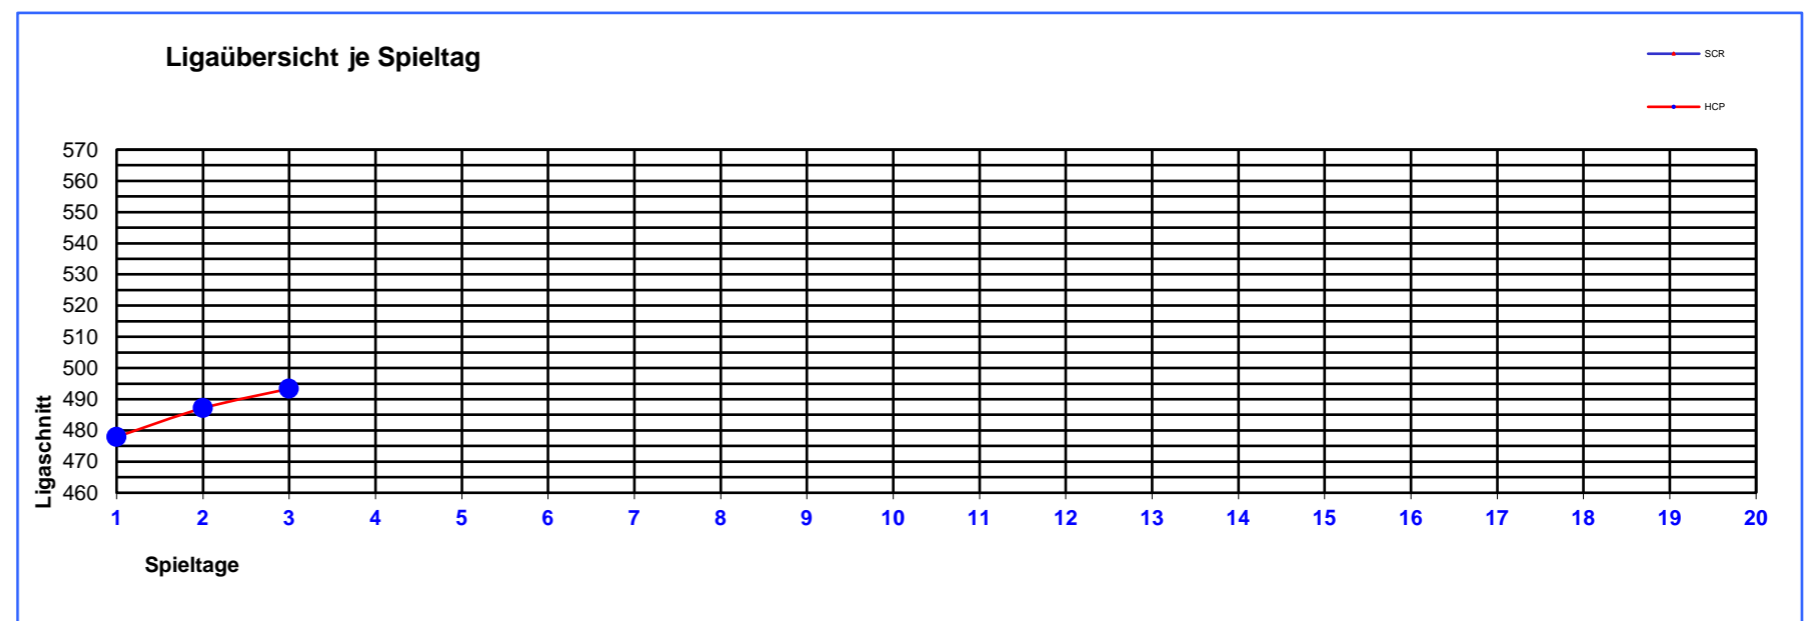

Eventbowling Alsdorf - 2. Haus LIGA - Tabelle nach Spieltag: 3

05.03.2015

Pos	Tea Nr.	Teamname	Tot PtP	Tot PtM	tPins HCP	tGms	BGme SCR	BGme HCP	BSer SCR	BSer HCP	Avrg HCP	Avrg SCR	Beste Serie SCR	Bestes Spiel SCR
1	6	Bowlfire	24	0	4755	9	1427	1667	514	594	528,33	440,67	Beste Serie SCR Die Aufsteiger 1565 Bowlfire 1427 Bowl dogs 1330	Bestes Spiel SCR Die Aufsteiger 554 Bowlfire 514 Bowl dogs 469
2	2	Die Aufsteiger	22	2	4794	9	1565	1730	554	609	532,67	485,33		
3	1	Bowl dogs	16	8	4615	9	1330	1652	469	569	512,78	422,22		
4	7	Team 7	12	12	4366	9	1212	1551	437	550	485,11	396,11		
5	4	Spare ribs	10	14	4135	9	1251	1501	442	528	459,44	380,56		
6	3	Die Daltons	6	18	4556	9	1276	1609	460	563	506,22	409,56	Beste Serie HCP	Bestes Spiel HCP
7	5	Pin Up	6	18	4442	9	1190	1540	415	537	493,56	372,22		
8	8	Neun + 1	0	24	3859	9	871	1339	302	458	428,78	283,44		
													Die Aufsteiger 1730 Bowlfire 1667 Bowl dogs 1652	Die Aufsteiger 609 Bowlfire 594 Bowl dogs 569

Ligaübersicht für die Saison

Pins total SCR : 28711

Average SCR : 398,76

Pins total HCP : 35522

Average HCP : 493,36