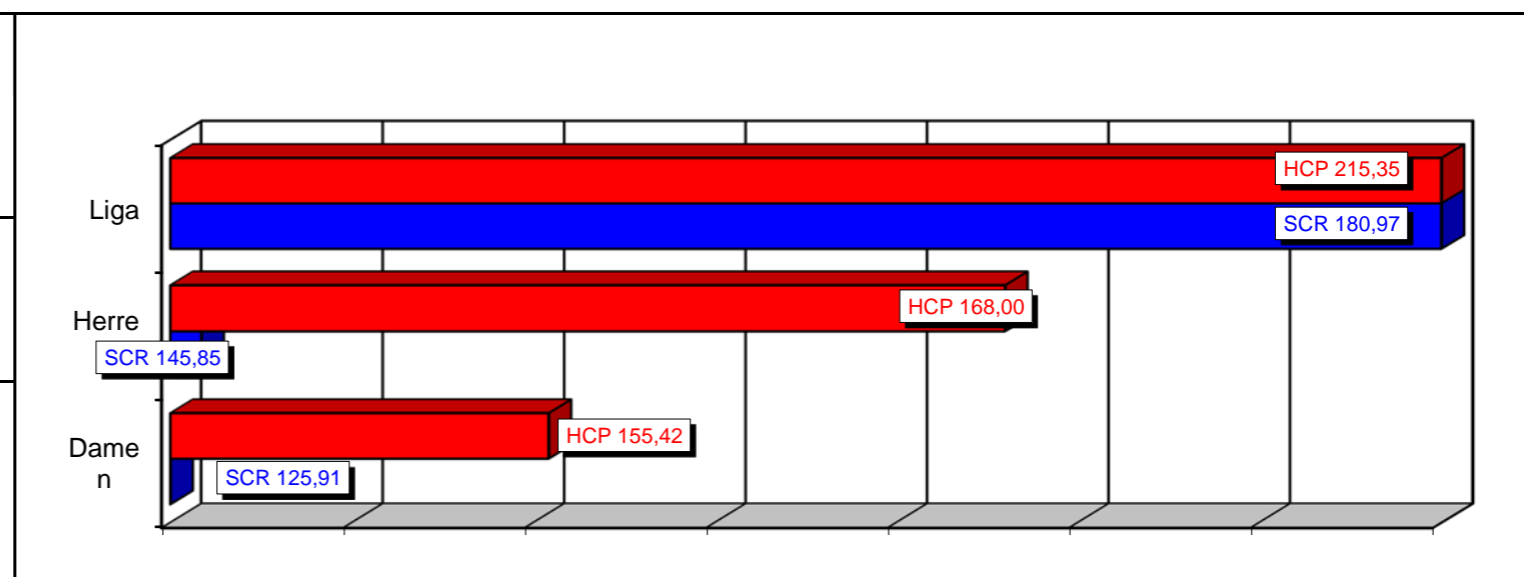

Eventbowling Alsdorf - 2. Haus LIGA - Einzelwettbewerbe nach Spieltag : 3

05.03.2015

Bestes Spiel Scratch	
Herren	
Paul Kessel	235 Pins
Thorsten Harig	215 Pins
Manfred Hommel	194 Pins
Damen	
Elisabeth Hommel	180 Pins
Gaby Nießen	178 Pins
Pia Windmüller	160 Pins

Beste Serie Scratch	
Herren	
Paul Kessel	646 Pins
Thorsten Harig	542 Pins
Dieter Stracke	503 Pins
Damen	
Jana Börner	440 Pins
Gaby Nießen	437 Pins
Elisabeth Hommel	416 Pins

Bester Durchschnitt Scratch	
Herren	
Paul Kessel	196,00 Pins
Tobias Mattes	163,43 Pins
Thorsten Harig	160,89 Pins
Damen	
Gaby Nießen	135,11 Pins
Pia Windmüller	134,17 Pins
Diana Stracke	131,89 Pins

Bestes Spiel Handicap	
Herren	
Paul Kessel	238 Pins
Thorsten Harig	235 Pins
Manfred Hommel	223 Pins
Damen	
Elisabeth Hommel	220 Pins
Gaby Nießen	217 Pins
Jana Börner	205 Pins

Beste Serie Handicap	
Herren	
Paul Kessel	655 Pins
Thorsten Harig	602 Pins
Tobias Mattes	566 Pins
Damen	
Jana Börner	584 Pins
Gaby Nießen	554 Pins
Elisabeth Hommel	536 Pins

Bester Durchschnitt Handicap	
Herren	
Paul Kessel	197,00 Pins
Tobias Mattes	179,71 Pins
Thorsten Harig	175,89 Pins
Damen	
Gaby Nießen	170,44 Pins
Elisabeth Hommel	169,11 Pins
Heidi Schulpin	167,43 Pins

Ligadurchschnitt	215,35 HCP	180,97 SCR
Durchschnitt der Herren	168,00 HCP	145,85 SCR
Durchschnitt der Damen	155,42 HCP	125,91 SCR