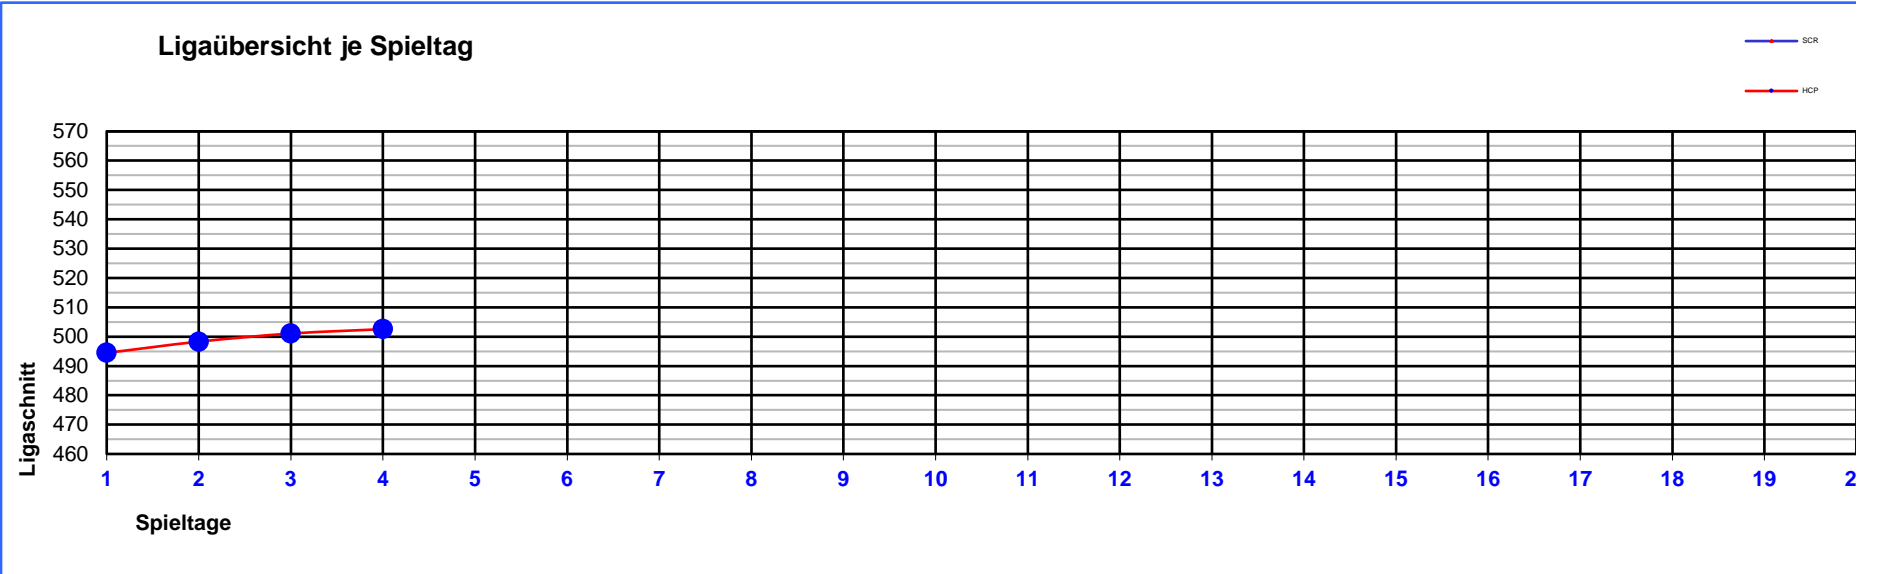

Ligaübersicht für die Saison

Pins total SCR : 70336

Average SCR : 418,67

Pins total HCP : 84515

Average HCP : 503,07

Bestes Spiel Scratch	
Herren	
Paul Kessel	226 Pins
Marco Hansen	215 Pins
Maximilian Moeck	215 Pins
Damen	
Zijada Begovic	223 Pins
Gaby Nießen	191 Pins
Karina Batti	188 Pins