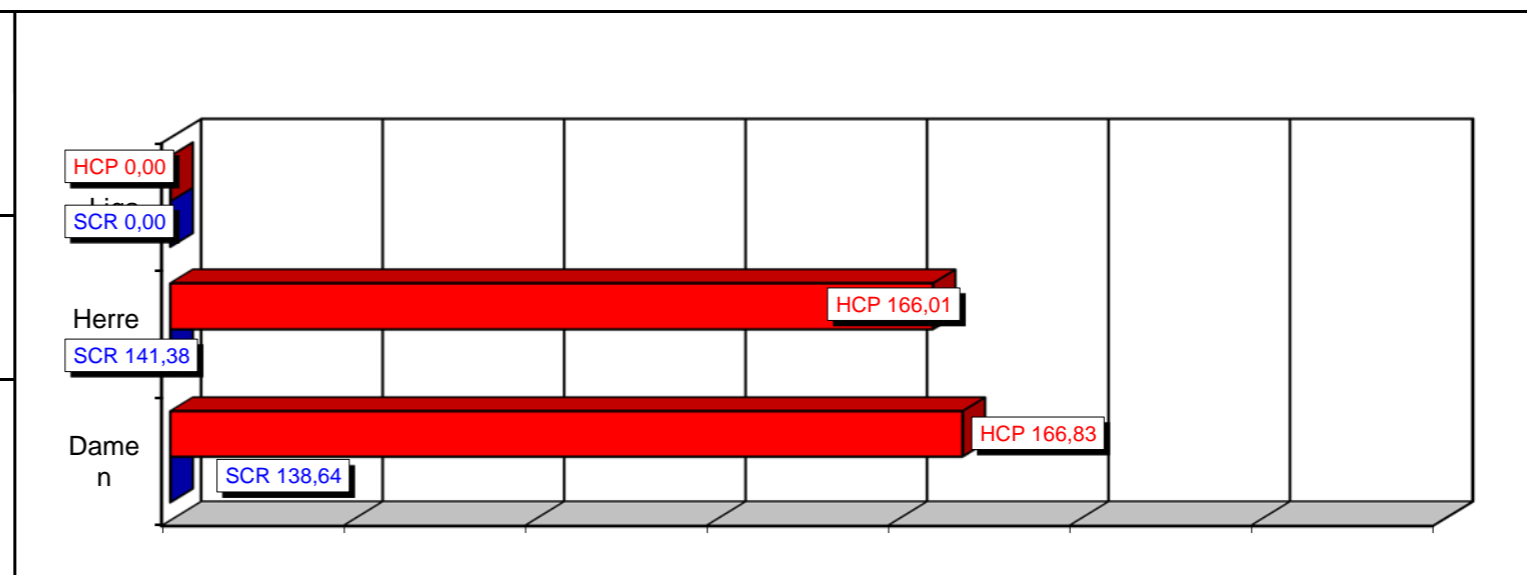

Bestes Spiel Scratch	
Herren	
Paul Kessel	226 Pins
Marco Hansen	215 Pins
Maximilian Moeck	215 Pins
Damen	
Zijada Begovic	223 Pins
Gaby Nießen	191 Pins
Karina Batti	188 Pins

Beste Serie Scratch	
Herren	
Paul Kessel	592 Pins
Stefan Peters	559 Pins
Horst Klose	539 Pins
Damen	
Zijada Begovic	592 Pins
Karina Batti	508 Pins
Gaby Nießen	495 Pins

Bester Durchschnitt Scratch	
Herren	
Paul Kessel	175,71 Pins
Horst Klose	161,81 Pins
Christoph Zybell	156,78 Pins
Damen	
Zijada Begovic	164,56 Pins
Karina Batti	155,94 Pins
Gaby Nießen	140,75 Pins

Bestes Spiel Handicap	
Herren	
Maximilian Moeck	251 Pins
Marco Hansen	235 Pins
Paul Kessel	231 Pins
Damen	
Zijada Begovic	238 Pins
Gaby Nießen	223 Pins
Bianca Jansen	206 Pins

Beste Serie Handicap	
Herren	
Stefan Peters	616 Pins
Paul Kessel	607 Pins
Maximilian Moeck	606 Pins
Damen	
Zijada Begovic	637 Pins
Gaby Nießen	585 Pins
Karina Batti	553 Pins

Bester Durchschnitt Handicap	
Herren	
Paul Kessel	182,86 Pins
Antal Klacak	179,67 Pins
Horst Klose	174,81 Pins
Damen	
Zijada Begovic	175,22 Pins
Karina Batti	172,28 Pins
Gaby Nießen	171,95 Pins

Ligadurchschnitt	#BEZUG!
	#BEZUG!
Durchschnitt der Herren	166,01 HCP 141,38 SCR
Durchschnitt der Damen	166,83 HCP 138,64 SCR