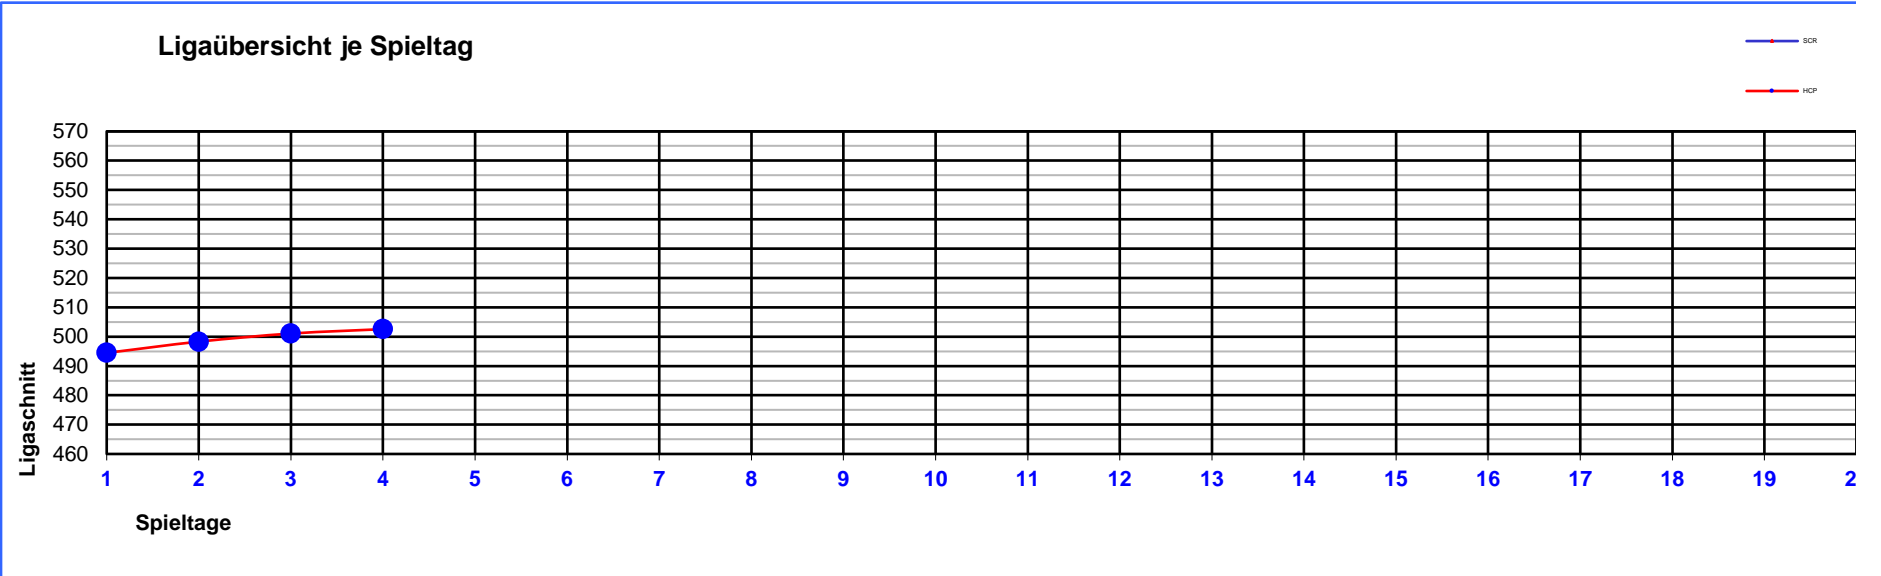

Ligaübersicht für die Saison

Pins total SCR : 80351

Average SCR : 418,49

Pins total HCP : 96370

Average HCP : 501,93

Bestes Spiel Scratch	
Herren	
Paul Kessel	226 Pins
Marco Hansen	215 Pins
Maximilian Moeck	215 Pins
Damen	
Zijada Begovic	223 Pins
Gaby Nießen	191 Pins
Karina Batti	190 Pins