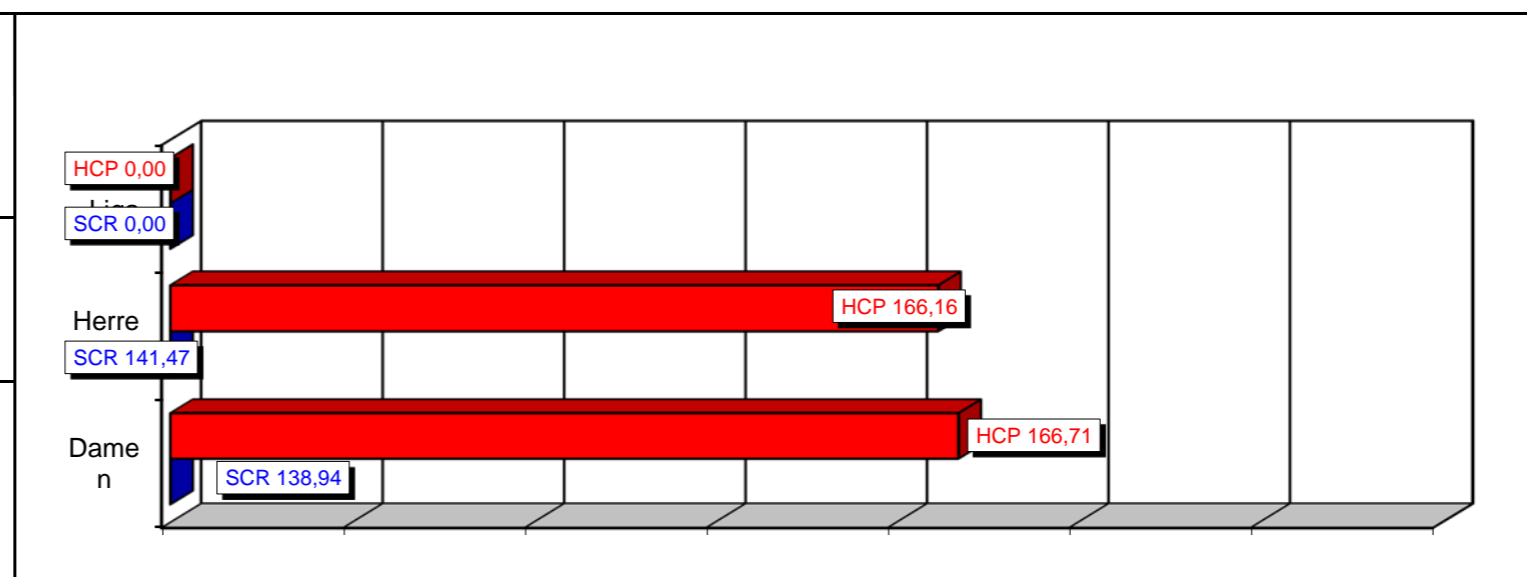

Bestes Spiel Scratch	
Herren	
Paul Kessel	226 Pins
Marco Hansen	215 Pins
Maximilian Moeck	215 Pins
Damen	
Zijada Begovic	223 Pins
Gaby Nießen	191 Pins
Karina Batti	190 Pins

Beste Serie Scratch	
Herren	
Paul Kessel	592 Pins
Stefan Peters	559 Pins
Horst Klose	539 Pins
Damen	
Zijada Begovic	592 Pins
Karina Batti	508 Pins
Gaby Nießen	495 Pins

Bester Durchschnitt Scratch	
Herren	
Paul Kessel	175,75 Pins
Horst Klose	160,33 Pins
Christoph Zybell	155,62 Pins
Damen	
Zijada Begovic	164,56 Pins
Karina Batti	156,10 Pins
Gaby Nießen	139,35 Pins

Bestes Spiel Handicap	
Herren	
Maximilian Moeck	251 Pins
Marco Hansen	235 Pins
Paul Kessel	231 Pins
Damen	
Zijada Begovic	238 Pins
Gaby Nießen	223 Pins
Karina Batti	206 Pins

Beste Serie Handicap	
Herren	
Stefan Peters	616 Pins
Paul Kessel	607 Pins
Maximilian Moeck	606 Pins
Damen	
Zijada Begovic	637 Pins
Gaby Nießen	585 Pins
Karina Batti	553 Pins

Bester Durchschnitt Handicap	
Herren	
Paul Kessel	182,25 Pins
Antal Klacak	176,00 Pins
Horst Klose	173,21 Pins
Damen	
Zijada Begovic	175,22 Pins
Karina Batti	172,38 Pins
Gaby Nießen	170,00 Pins

Ligadurchschnitt	#BEZUG!
	#BEZUG!
Durchschnitt der Herren	166,16 HCP 141,47 SCR
Durchschnitt der Damen	166,71 HCP 138,94 SCR