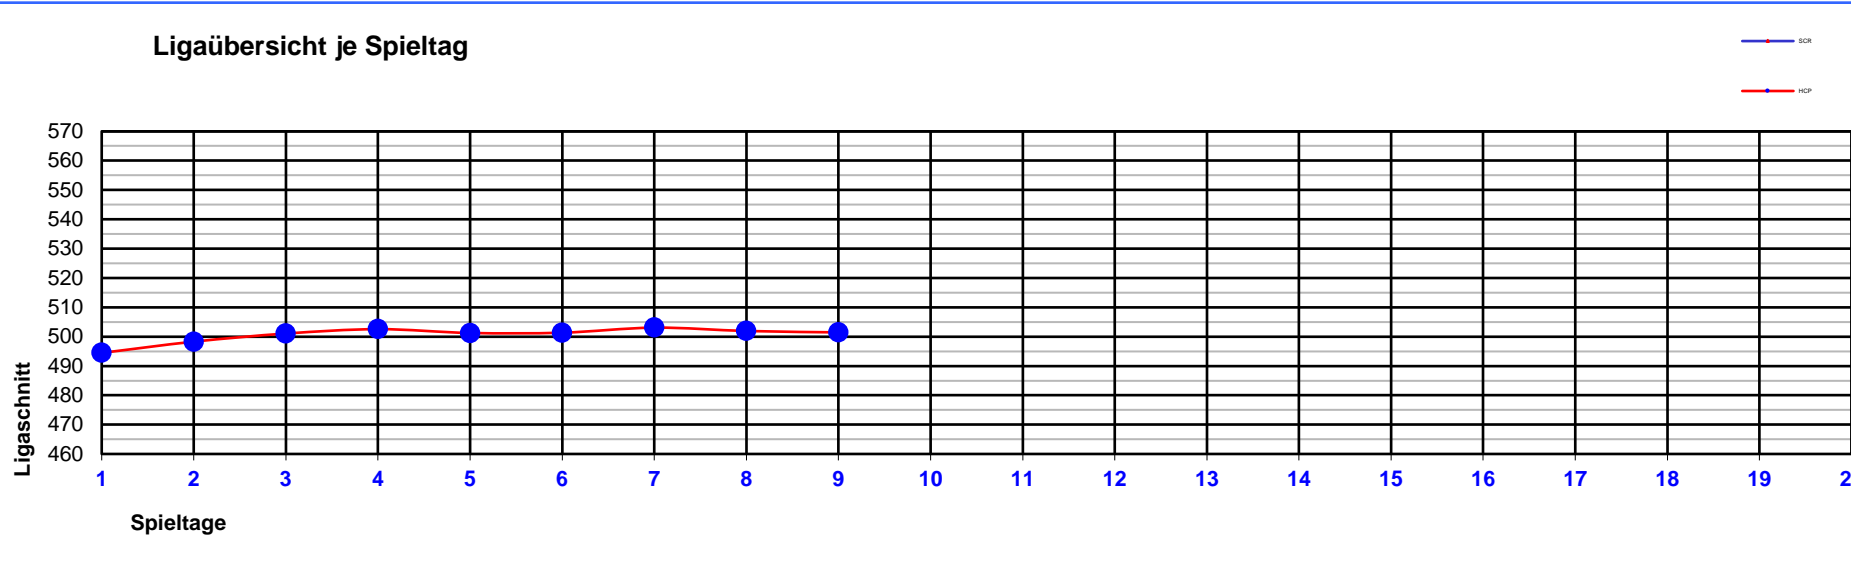

Ligaübersicht für die Saison

Pins total SCR : 90346

Average SCR : 418,27

Pins total HCP : 108314

Average HCP : 501,45

Bestes Spiel Scratch	
Herren	
Paul Kessel	226 Pins
Maximilian Moeck	215 Pins
Marco Hansen	215 Pins
Damen	
Zijada Begovic	223 Pins
Gaby Nießen	191 Pins
Karina Batti	190 Pins