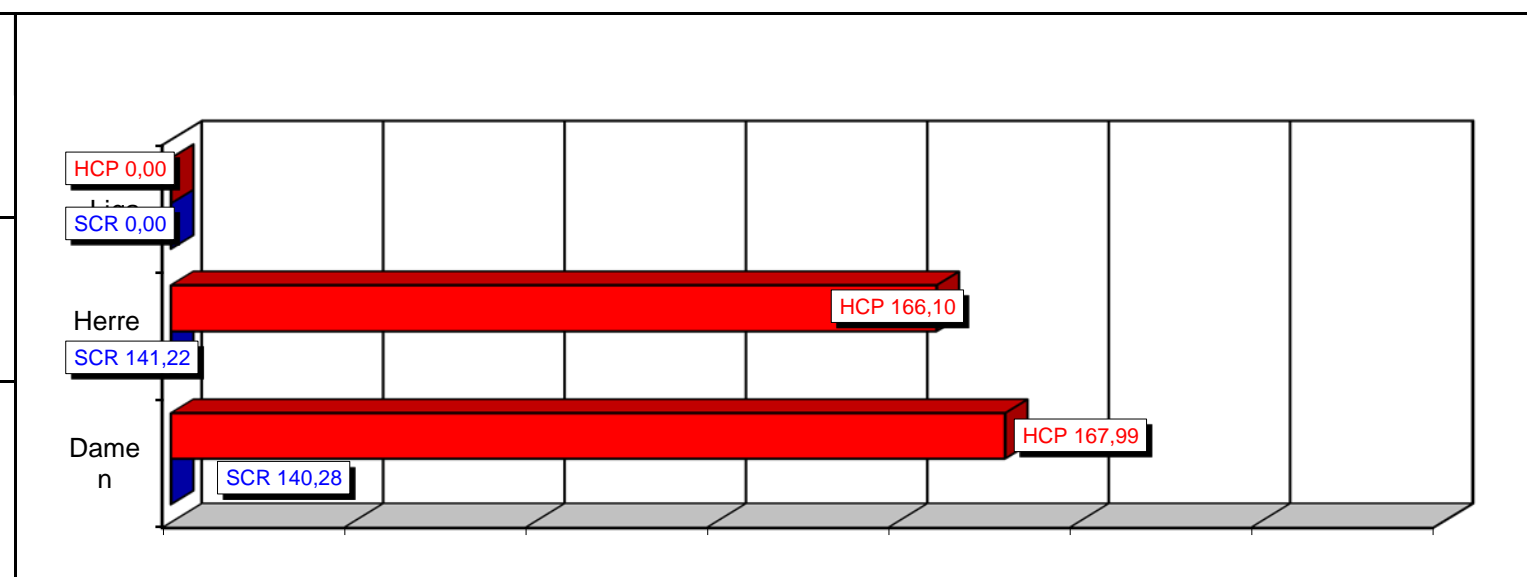

Bestes Spiel Scratch	
Herren	
Paul Kessel	226 Pins
Maximilian Moeck	215 Pins
Marco Hansen	215 Pins
Damen	
Zijada Begovic	223 Pins
Gaby Nießen	191 Pins
Karina Batti	190 Pins

Beste Serie Scratch	
Herren	
Paul Kessel	592 Pins
Stefan Peters	559 Pins
Horst Klose	539 Pins
Damen	
Zijada Begovic	592 Pins
Karina Batti	508 Pins
Gaby Nießen	495 Pins

Bester Durchschnitt Scratch	
Herren	
Paul Kessel	175,75 Pins
Horst Klose	160,33 Pins
Christoph Zybell	155,62 Pins
Damen	
Zijada Begovic	164,56 Pins
Karina Batti	156,10 Pins
Gaby Nießen	139,35 Pins

Bestes Spiel Handicap	
Herren	
Maximilian Moeck	251 Pins
Marco Hansen	235 Pins
Paul Kessel	231 Pins
Damen	
Zijada Begovic	238 Pins
Gaby Nießen	223 Pins
Karina Batti	206 Pins

Beste Serie Handicap	
Herren	
Stefan Peters	616 Pins
Paul Kessel	607 Pins
Maximilian Moeck	606 Pins
Damen	
Zijada Begovic	637 Pins
Gaby Nießen	585 Pins
Karina Batti	553 Pins

Bester Durchschnitt Handicap	
Herren	
Paul Kessel	182,25 Pins
Antal Klacak	176,00 Pins
Horst Klose	173,21 Pins
Damen	
Zijada Begovic	175,22 Pins
Karina Batti	172,38 Pins
Gaby Nießen	170,00 Pins

Ligadurchschnitt	#BEZUG!
	#BEZUG!
Durchschnitt der Herren	166,10 HCP 141,22 SCR
Durchschnitt der Damen	167,99 HCP 140,28 SCR