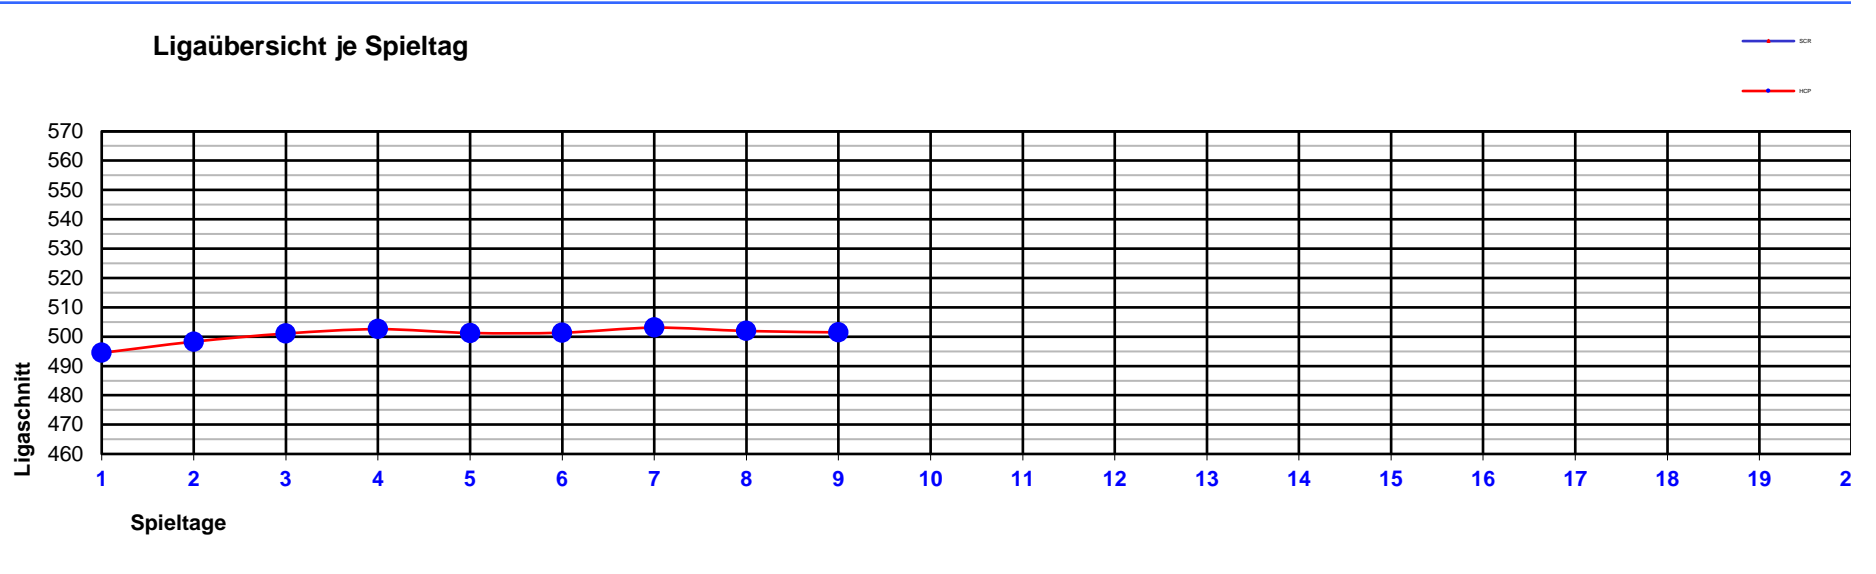

Ligaübersicht für die Saison

Pins total SCR : 100386

Average SCR : 418,28

Pins total HCP : 120415

Average HCP : 501,73

Bestes Spiel Scratch	
Herren	
Paul Kessel	226 Pins
Stefan Peters	222 Pins
Christoph Zybell	220 Pins
Damen	
Zijada Begovic	223 Pins
Gaby Nießen	192 Pins
Karina Batti	190 Pins