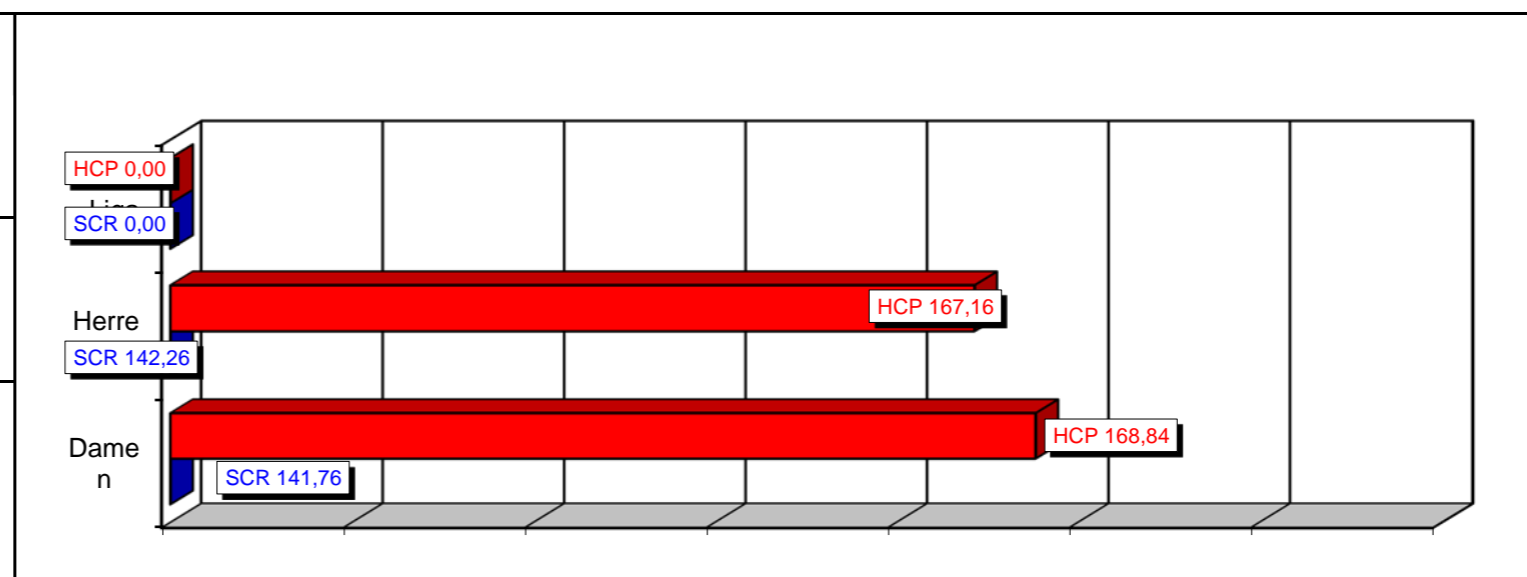

Bestes Spiel Scratch	
Herren	
Paul Kessel	226 Pins
Stefan Peters	222 Pins
Christoph Zybell	220 Pins
Damen	
Zijada Begovic	223 Pins
Gaby Nießen	192 Pins
Karina Batti	190 Pins

Beste Serie Scratch	
Herren	
Paul Kessel	592 Pins
Stefan Peters	559 Pins
Horst Klose	539 Pins
Damen	
Zijada Begovic	592 Pins
Karina Batti	508 Pins
Gaby Nießen	495 Pins

Bester Durchschnitt Scratch	
Herren	
Paul Kessel	177,00 Pins
Horst Klose	160,50 Pins
Stefan Peters	156,53 Pins
Damen	
Zijada Begovic	164,39 Pins
Karina Batti	156,17 Pins
Gaby Nießen	143,28 Pins

Bestes Spiel Handicap	
Herren	
Maximilian Moeck	251 Pins
Stefan Peters	239 Pins
Christoph Zybell	238 Pins
Damen	
Zijada Begovic	238 Pins
Gaby Nießen	223 Pins
Bianca Jansen	207 Pins

Beste Serie Handicap	
Herren	
Stefan Peters	616 Pins
Paul Kessel	607 Pins
Maximilian Moeck	606 Pins
Damen	
Zijada Begovic	637 Pins
Gaby Nießen	585 Pins
Bianca Jansen	584 Pins

Bester Durchschnitt Handicap	
Herren	
Paul Kessel	182,50 Pins
Antal Klacak	175,92 Pins
Bernd Nießen	173,41 Pins
Damen	
Zijada Begovic	175,04 Pins
Gaby Nießen	173,17 Pins
Karina Batti	172,42 Pins

Ligadurchschnitt	#BEZUG!
	#BEZUG!
Durchschnitt der Herren	167,16 HCP 142,26 SCR
Durchschnitt der Damen	168,84 HCP 141,76 SCR