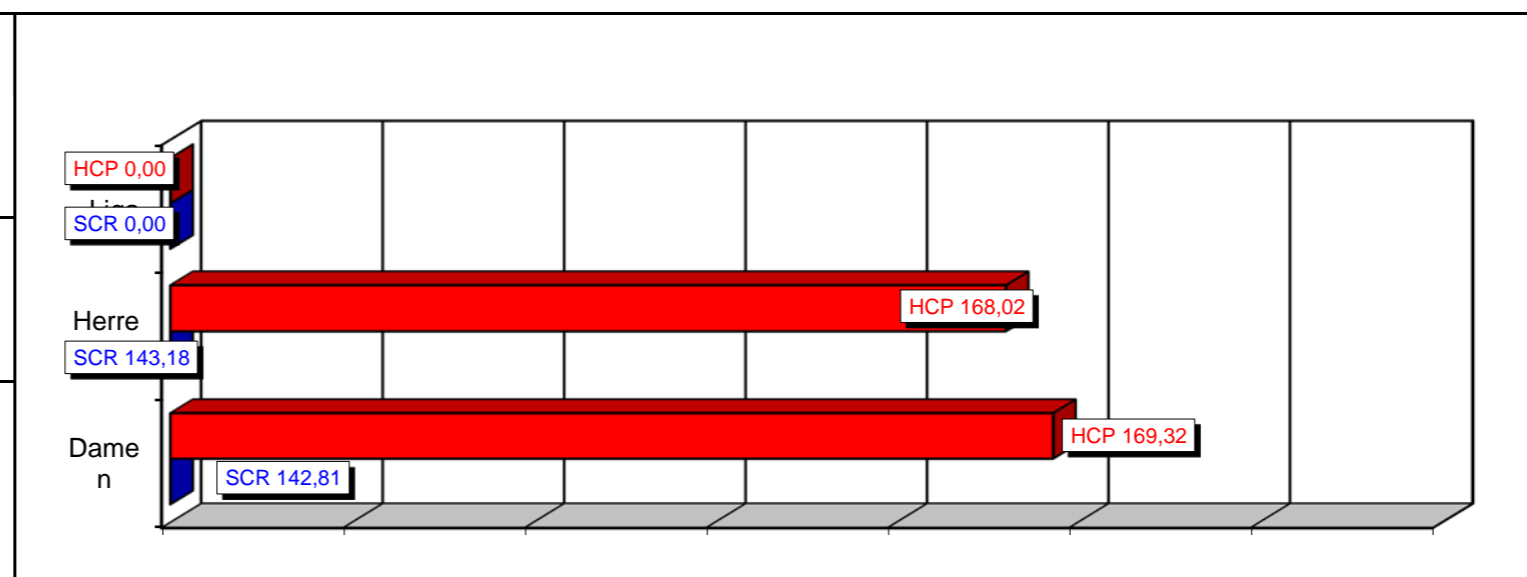

Bestes Spiel Scratch	
Herren	
Paul Kessel	226 Pins
Stefan Peters	222 Pins
Christoph Zybell	220 Pins
Damen	
Zijada Begovic	223 Pins
Gaby Nießen	192 Pins
Karina Batti	190 Pins

Beste Serie Scratch	
Herren	
Paul Kessel	592 Pins
Stefan Peters	559 Pins
Horst Klose	539 Pins
Damen	
Zijada Begovic	592 Pins
Karina Batti	515 Pins
Gaby Nießen	495 Pins

Bester Durchschnitt Scratch	
Herren	
Paul Kessel	177,91 Pins
Horst Klose	160,76 Pins
Stefan Peters	156,91 Pins
Damen	
Zijada Begovic	164,81 Pins
Karina Batti	157,89 Pins
Gaby Nießen	144,34 Pins

Bestes Spiel Handicap	
Herren	
Maximilian Moeck	251 Pins
Stefan Peters	239 Pins
Christoph Zybell	238 Pins
Damen	
Zijada Begovic	238 Pins
Gaby Nießen	223 Pins
Bianca Jansen	207 Pins

Beste Serie Handicap	
Herren	
Stefan Peters	616 Pins
Paul Kessel	607 Pins
Maximilian Moeck	606 Pins
Damen	
Zijada Begovic	637 Pins
Gaby Nießen	585 Pins
Bianca Jansen	584 Pins

Bester Durchschnitt Handicap	
Herren	
Paul Kessel	183,09 Pins
Antal Klacak	175,92 Pins
Bernd Nießen	174,09 Pins
Damen	
Zijada Begovic	175,38 Pins
Karina Batti	174,11 Pins
Gaby Nießen	173,78 Pins

Ligadurchschnitt	#BEZUG!
	#BEZUG!
Durchschnitt der Herren	168,02 HCP 143,18 SCR
Durchschnitt der Damen	169,32 HCP 142,81 SCR