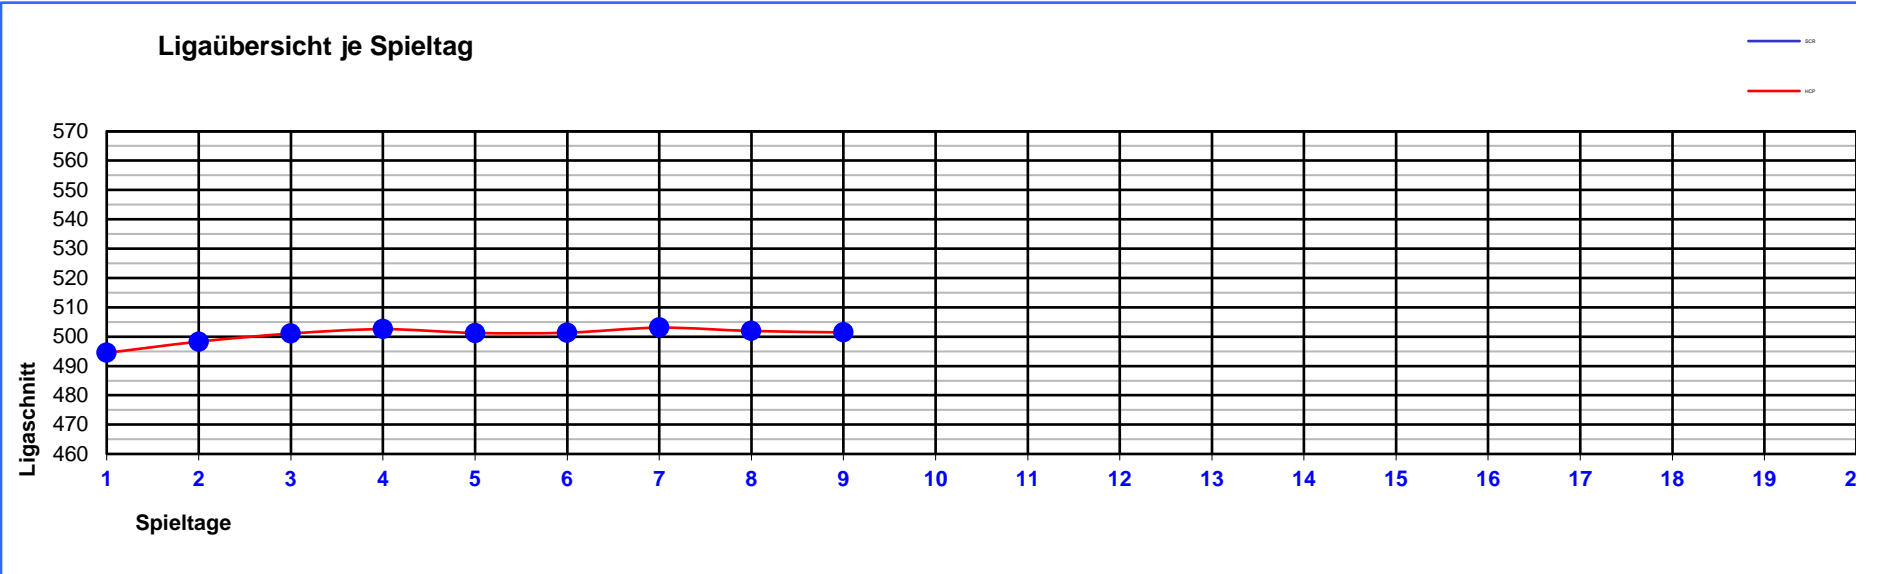

Ligaübersicht für die Saison

Pins total SCR : 121096

Average SCR : 420,47

Pins total HCP : 144740

Average HCP : 502,57

Bestes Spiel Scratch	
Herren	
Paul Kessel	226 Pins
Stefan Peters	222 Pins
Christoph Zybell	220 Pins
Damen	
Zijada Begovic	223 Pins
Karina Batti	198 Pins
Gaby Nießen	192 Pins