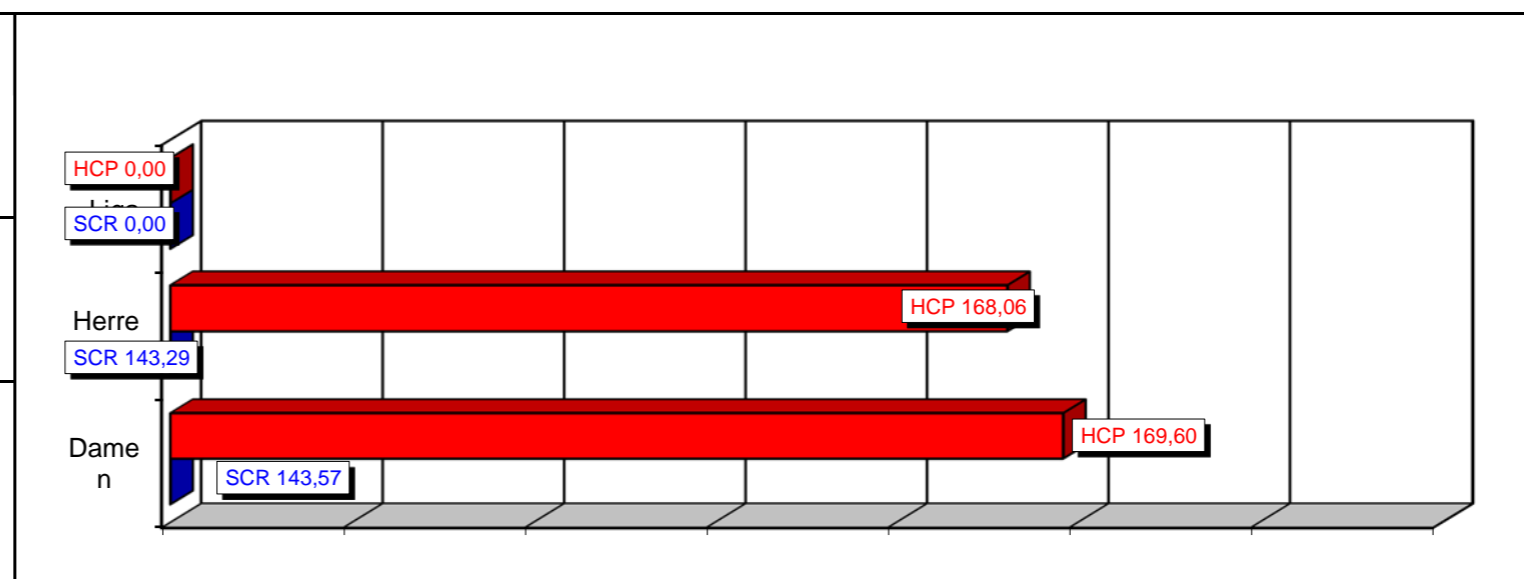

Bestes Spiel Scratch	
Herren	
Paul Kessel	226 Pins
Stefan Peters	222 Pins
Christoph Zybell	220 Pins
Damen	
Zijada Begovic	223 Pins
Karina Batti	198 Pins
Gaby Nießen	192 Pins

Beste Serie Scratch	
Herren	
Paul Kessel	592 Pins
Stefan Peters	559 Pins
Horst Klose	539 Pins
Damen	
Zijada Begovic	592 Pins
Karina Batti	524 Pins
Gaby Nießen	495 Pins

Bester Durchschnitt Scratch	
Herren	
Paul Kessel	178,81 Pins
Horst Klose	161,58 Pins
Stefan Peters	156,64 Pins
Damen	
Zijada Begovic	166,00 Pins
Karina Batti	159,57 Pins
Gaby Nießen	142,86 Pins

Bestes Spiel Handicap	
Herren	
Maximilian Moeck	251 Pins
Stefan Peters	239 Pins
Christoph Zybell	238 Pins
Damen	
Zijada Begovic	238 Pins
Gaby Nießen	223 Pins
Karina Batti	213 Pins

Beste Serie Handicap	
Herren	
Stefan Peters	616 Pins
Paul Kessel	607 Pins
Maximilian Moeck	606 Pins
Damen	
Zijada Begovic	637 Pins
Gaby Nießen	585 Pins
Bianca Jansen	584 Pins

Bester Durchschnitt Handicap	
Herren	
Paul Kessel	183,64 Pins
Antal Klacak	175,92 Pins
Horst Klose	174,42 Pins
Damen	
Zijada Begovic	176,52 Pins
Karina Batti	175,67 Pins
Gaby Nießen	171,83 Pins

Ligadurchschnitt	#BEZUG!
	#BEZUG!
Durchschnitt der Herren	168,06 HCP 143,29 SCR
Durchschnitt der Damen	169,60 HCP 143,57 SCR