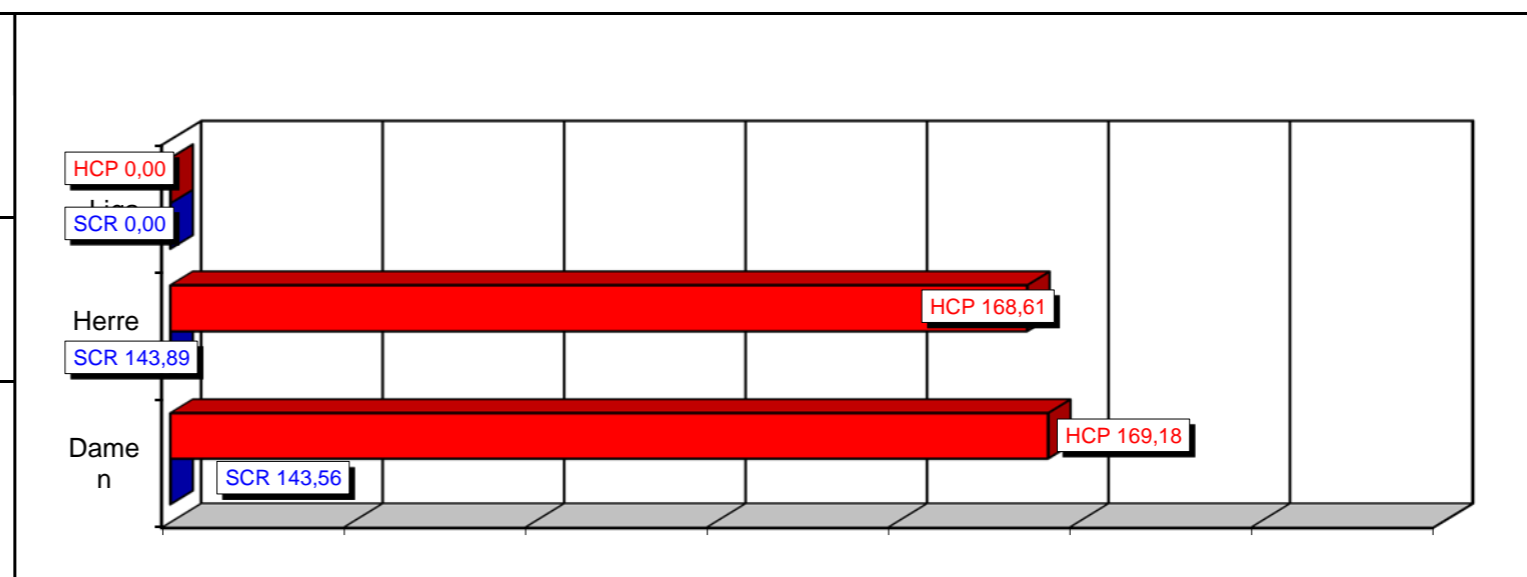

Bestes Spiel Scratch	
Herren	
Paul Kessel	226 Pins
Stefan Peters	222 Pins
Christoph Zybell	220 Pins
Damen	
Zijada Begovic	223 Pins
Karina Batti	198 Pins
Gaby Nießen	192 Pins

Beste Serie Scratch	
Herren	
Paul Kessel	592 Pins
Manuel Stumpf	580 Pins
Stefan Peters	559 Pins
Damen	
Zijada Begovic	592 Pins
Karina Batti	524 Pins
Gaby Nießen	495 Pins

Bester Durchschnitt Scratch	
Herren	
Paul Kessel	179,97 Pins
Horst Klose	161,95 Pins
Stefan Peters	157,87 Pins
Damen	
Zijada Begovic	164,56 Pins
Karina Batti	159,18 Pins
Gaby Nießen	141,34 Pins

Bestes Spiel Handicap	
Herren	
Maximilian Moeck	251 Pins
Stefan Peters	239 Pins
Christoph Zybell	238 Pins
Damen	
Zijada Begovic	238 Pins
Gaby Nießen	223 Pins
Karina Batti	213 Pins

Beste Serie Handicap	
Herren	
Manuel Stumpf	634 Pins
Stefan Peters	616 Pins
Paul Kessel	607 Pins
Damen	
Zijada Begovic	637 Pins
Gaby Nießen	585 Pins
Bianca Jansen	584 Pins

Bester Durchschnitt Handicap	
Herren	
Paul Kessel	184,44 Pins
Antal Klacak	176,38 Pins
Horst Klose	174,72 Pins
Damen	
Karina Batti	175,09 Pins
Zijada Begovic	174,94 Pins
Gaby Nießen	170,08 Pins

Ligadurchschnitt	#BEZUG!
	#BEZUG!
Durchschnitt der Herren	168,61 HCP 143,89 SCR
Durchschnitt der Damen	169,18 HCP 143,56 SCR