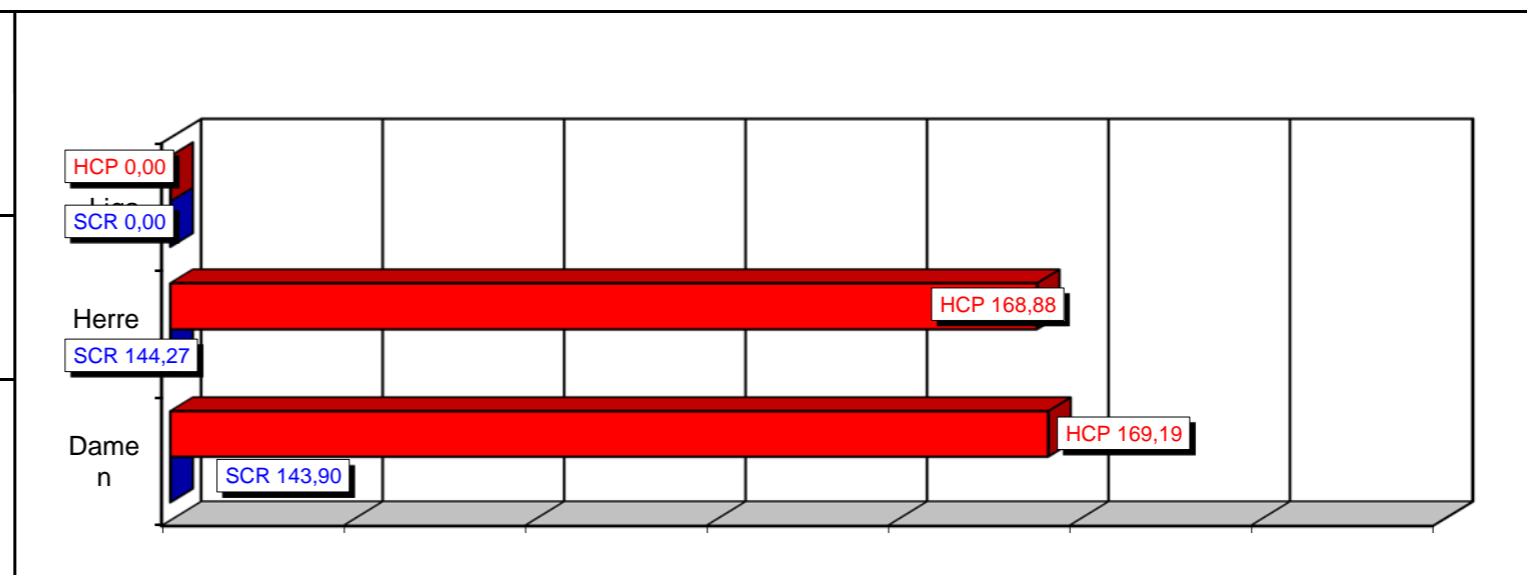

Bestes Spiel Scratch	
Herren	
Paul Kessel	226 Pins
Stefan Peters	222 Pins
Christoph Zybell	220 Pins
Damen	
Zijada Begovic	223 Pins
Karina Batti	198 Pins
Gaby Nießen	192 Pins

Beste Serie Scratch	
Herren	
Paul Kessel	592 Pins
Manuel Stumpf	580 Pins
Stefan Peters	567 Pins
Damen	
Zijada Begovic	592 Pins
Karina Batti	524 Pins
Gaby Nießen	495 Pins

Bester Durchschnitt Scratch	
Herren	
Paul Kessel	180,24 Pins
Horst Klose	162,26 Pins
Stefan Peters	160,10 Pins
Damen	
Zijada Begovic	163,60 Pins
Karina Batti	160,44 Pins
Gaby Nießen	141,29 Pins

Bestes Spiel Handicap	
Herren	
Maximilian Moeck	251 Pins
Stefan Peters	239 Pins
Christoph Zybell	238 Pins
Damen	
Zijada Begovic	238 Pins
Gaby Nießen	223 Pins
Karina Batti	213 Pins

Beste Serie Handicap	
Herren	
Manuel Stumpf	634 Pins
Stefan Peters	616 Pins
Paul Kessel	607 Pins
Damen	
Zijada Begovic	637 Pins
Gaby Nießen	585 Pins
Bianca Jansen	584 Pins

Bester Durchschnitt Handicap	
Herren	
Paul Kessel	184,38 Pins
Antal Klacak	176,38 Pins
Stefan Peters	175,52 Pins
Damen	
Karina Batti	176,19 Pins
Zijada Begovic	173,94 Pins
Gaby Nießen	169,90 Pins

Ligadurchschnitt	#BEZUG!
	#BEZUG!
Durchschnitt der Herren	168,88 HCP 144,27 SCR
Durchschnitt der Damen	169,19 HCP 143,90 SCR