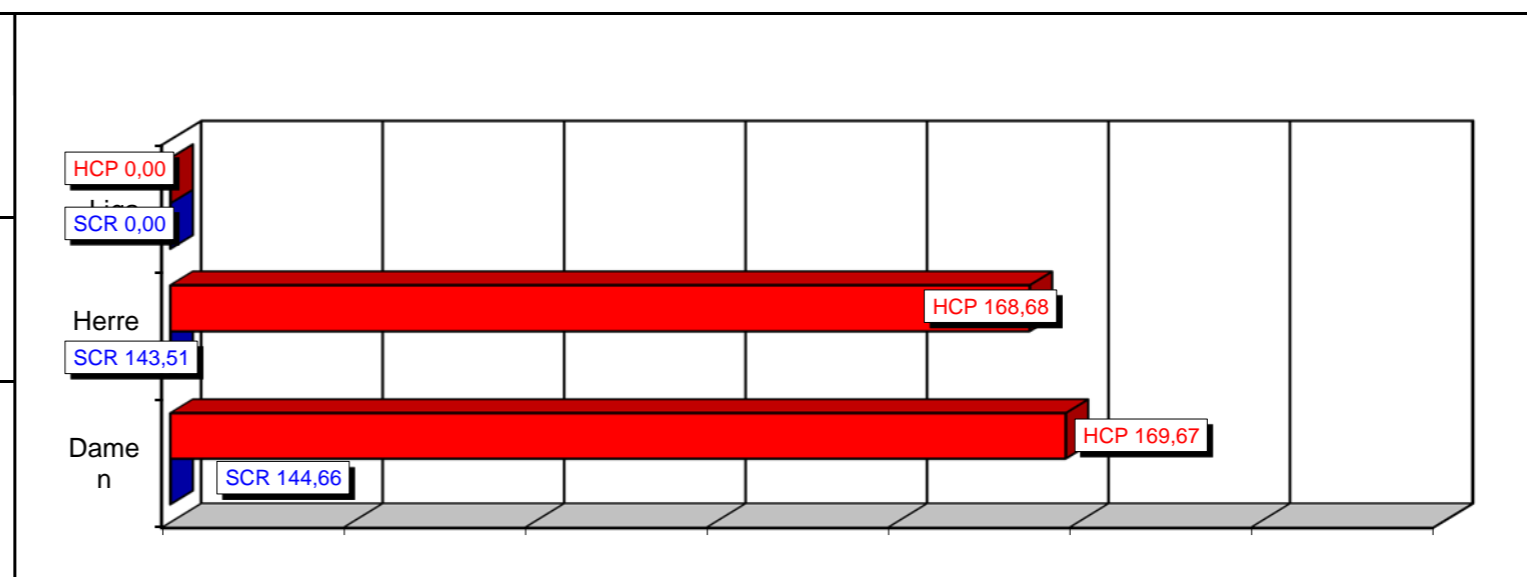

Bestes Spiel Scratch	
Herren	
Paul Kessel	226 Pins
Stefan Peters	222 Pins
Rene Trott	220 Pins
Damen	
Karina Batti	236 Pins
Zijada Begovic	223 Pins
Gaby Nießen	192 Pins

Beste Serie Scratch	
Herren	
Stefan Peters	593 Pins
Paul Kessel	592 Pins
Manuel Stumpf	580 Pins
Damen	
Karina Batti	609 Pins
Zijada Begovic	592 Pins
Gaby Nießen	495 Pins

Bester Durchschnitt Scratch	
Herren	
Paul Kessel	180,89 Pins
Stefan Peters	162,60 Pins
Horst Klose	161,84 Pins
Damen	
Karina Batti	163,72 Pins
Zijada Begovic	163,11 Pins
Gaby Nießen	141,89 Pins

Bestes Spiel Handicap	
Herren	
Maximilian Moeck	251 Pins
Rene Trott	246 Pins
Daniel Haschke	240 Pins
Damen	
Karina Batti	249 Pins
Zijada Begovic	238 Pins
Gaby Nießen	223 Pins

Beste Serie Handicap	
Herren	
Manuel Stumpf	634 Pins
Stefan Peters	632 Pins
Paul Kessel	607 Pins
Damen	
Karina Batti	648 Pins
Zijada Begovic	637 Pins
Gaby Nießen	585 Pins

Bester Durchschnitt Handicap	
Herren	
Paul Kessel	184,76 Pins
Stefan Peters	177,87 Pins
Antal Klacak	176,38 Pins
Damen	
Karina Batti	179,26 Pins
Zijada Begovic	173,50 Pins
Gaby Nießen	170,39 Pins

Ligadurchschnitt	#BEZUG!
	#BEZUG!
Durchschnitt der Herren	168,68 HCP 143,51 SCR
Durchschnitt der Damen	169,67 HCP 144,66 SCR