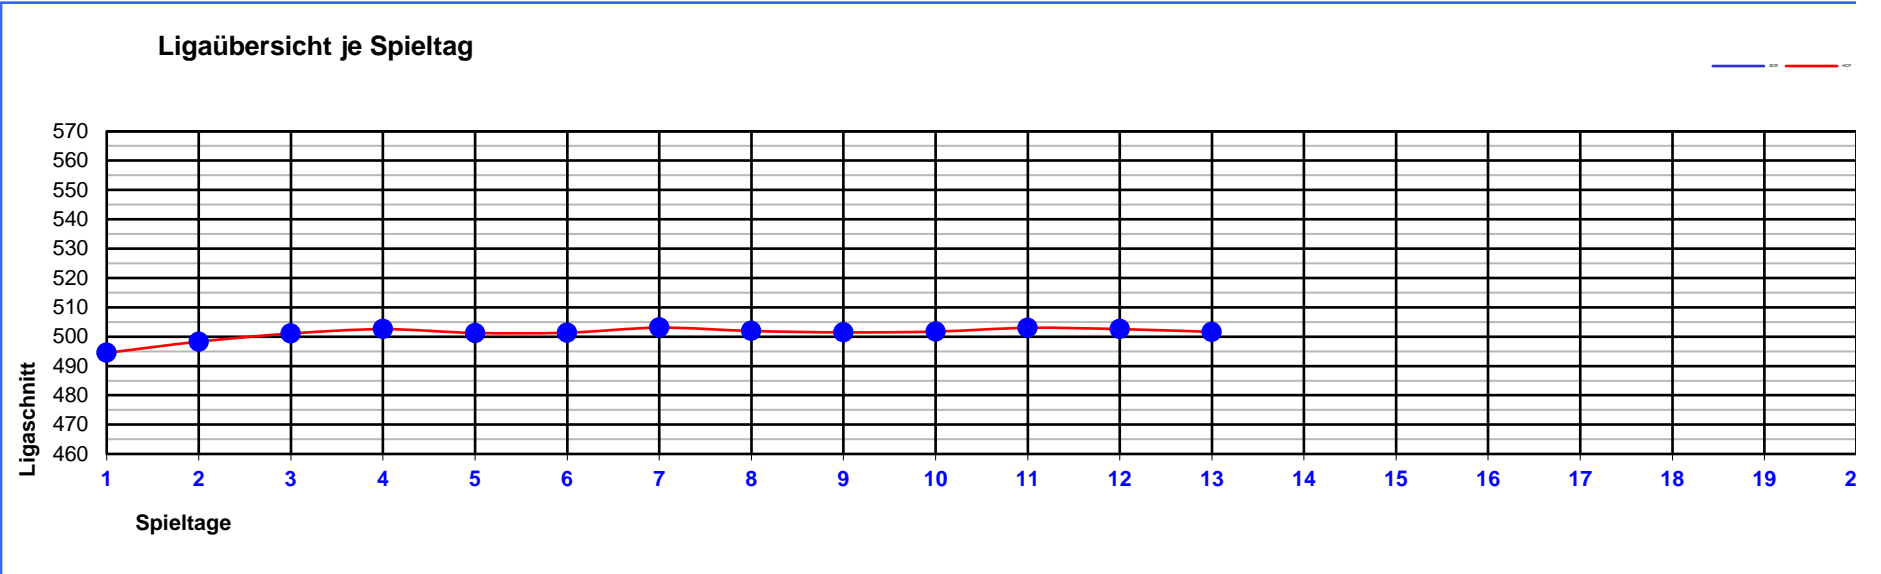

Ligaübersicht für die Saison

Pins total SCR : 161276

Average SCR : 419,99

Pins total HCP : 192282

Average HCP : 500,73

Bestes Spiel Scratch	
Herren	
Paul Kessel	226 Pins
Stefan Peters	222 Pins
Rene Trott	220 Pins
Damen	
Karina Batti	236 Pins
Zijada Begovic	223 Pins
Gaby Nießen	192 Pins