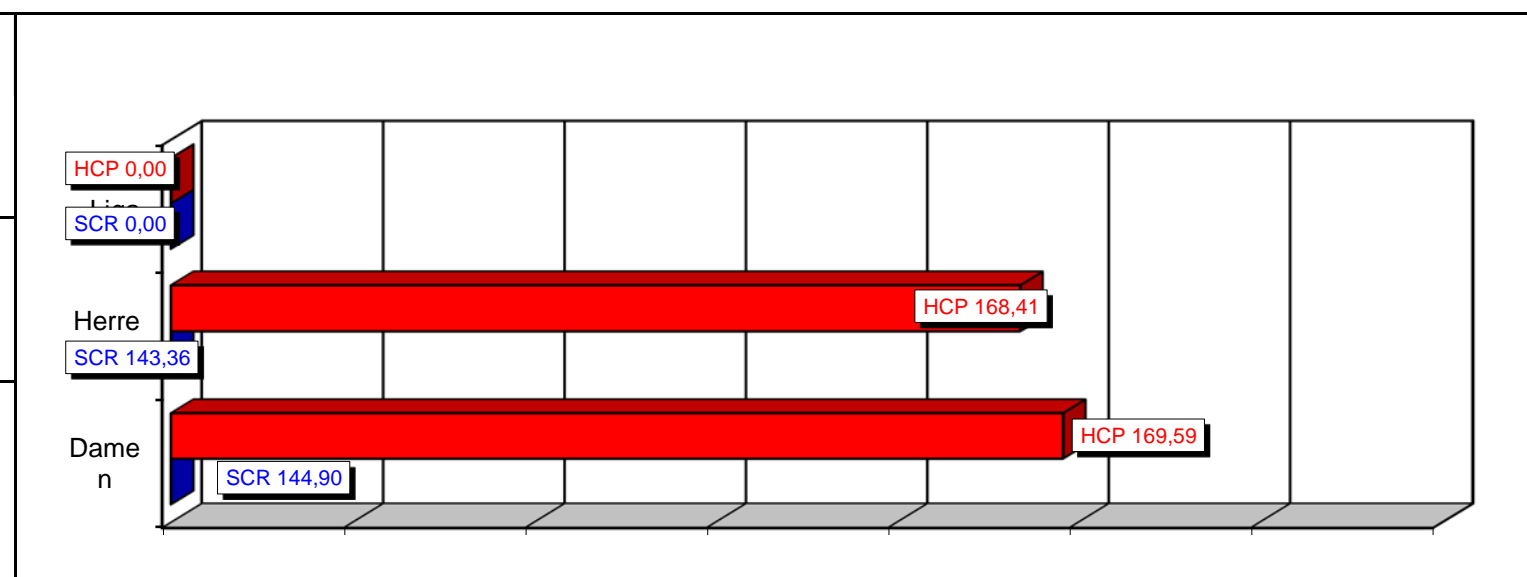

Bestes Spiel Scratch	
Herren	
Paul Kessel	226 Pins
Stefan Peters	222 Pins
Rene Trott	220 Pins
Damen	
Karina Batti	236 Pins
Zijada Begovic	223 Pins
Gaby Nießen	192 Pins

Beste Serie Scratch	
Herren	
Stefan Peters	593 Pins
Paul Kessel	592 Pins
Manuel Stumpf	580 Pins
Damen	
Karina Batti	609 Pins
Zijada Begovic	592 Pins
Gaby Nießen	495 Pins

Bester Durchschnitt Scratch	
Herren	
Paul Kessel	180,19 Pins
Stefan Peters	162,35 Pins
Horst Klose	161,38 Pins
Damen	
Karina Batti	164,95 Pins
Zijada Begovic	162,68 Pins
Gaby Nießen	141,34 Pins

Bestes Spiel Handicap	
Herren	
Maximilian Moeck	251 Pins
Rene Trott	246 Pins
Daniel Haschke	240 Pins
Damen	
Karina Batti	249 Pins
Zijada Begovic	238 Pins
Gaby Nießen	223 Pins

Beste Serie Handicap	
Herren	
Manuel Stumpf	634 Pins
Stefan Peters	632 Pins
Paul Kessel	607 Pins
Damen	
Karina Batti	648 Pins
Zijada Begovic	637 Pins
Gaby Nießen	585 Pins

Bester Durchschnitt Handicap	
Herren	
Paul Kessel	183,81 Pins
Stefan Peters	177,42 Pins
Rene Trott	176,07 Pins
Damen	
Karina Batti	180,17 Pins
Zijada Begovic	173,12 Pins
Gaby Nießen	169,68 Pins

Ligadurchschnitt	#BEZUG!
	#BEZUG!
Durchschnitt der Herren	168,41 HCP 143,36 SCR
Durchschnitt der Damen	169,59 HCP 144,90 SCR