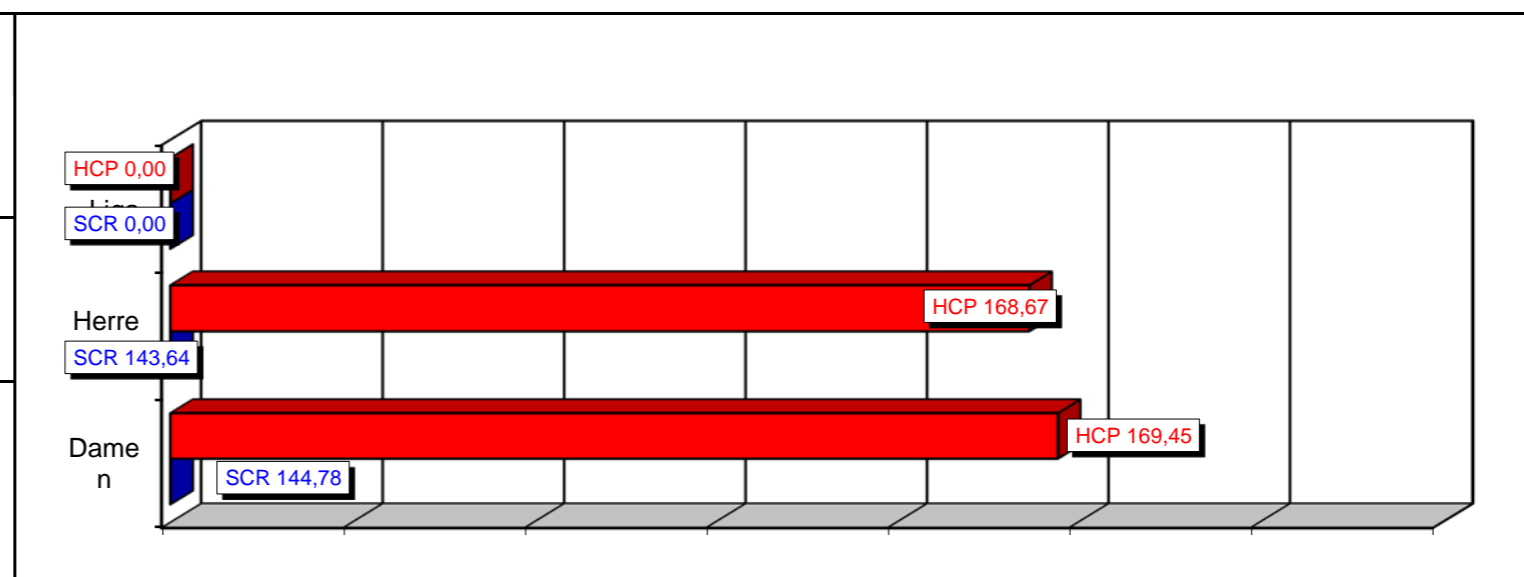

Bestes Spiel Scratch	
Herren	
Paul Kessel	226 Pins
Stefan Peters	222 Pins
Rene Trott	220 Pins
Damen	
Karina Batti	236 Pins
Zijada Begovic	223 Pins
Gaby Nießen	192 Pins

Beste Serie Scratch	
Herren	
Stefan Peters	593 Pins
Paul Kessel	592 Pins
Manuel Stumpf	580 Pins
Damen	
Karina Batti	609 Pins
Zijada Begovic	592 Pins
Gaby Nießen	495 Pins

Bester Durchschnitt Scratch	
Herren	
Paul Kessel	179,90 Pins
Stefan Peters	163,71 Pins
Horst Klose	161,69 Pins
Damen	
Karina Batti	164,98 Pins
Zijada Begovic	162,68 Pins
Gaby Nießen	140,56 Pins

Bestes Spiel Handicap	
Herren	
Maximilian Moeck	251 Pins
Rene Trott	246 Pins
Daniel Haschke	240 Pins
Damen	
Karina Batti	249 Pins
Zijada Begovic	238 Pins
Gaby Nießen	223 Pins

Beste Serie Handicap	
Herren	
Manuel Stumpf	634 Pins
Stefan Peters	632 Pins
Paul Kessel	607 Pins
Damen	
Karina Batti	648 Pins
Zijada Begovic	637 Pins
Gaby Nießen	585 Pins

Bester Durchschnitt Handicap	
Herren	
Paul Kessel	183,31 Pins
Stefan Peters	178,59 Pins
Rene Trott	176,07 Pins
Damen	
Karina Batti	179,84 Pins
Zijada Begovic	173,12 Pins
Gaby Nießen	168,82 Pins

Ligadurchschnitt	#BEZUG!
	#BEZUG!
Durchschnitt der Herren	168,67 HCP 143,64 SCR
Durchschnitt der Damen	169,45 HCP 144,78 SCR