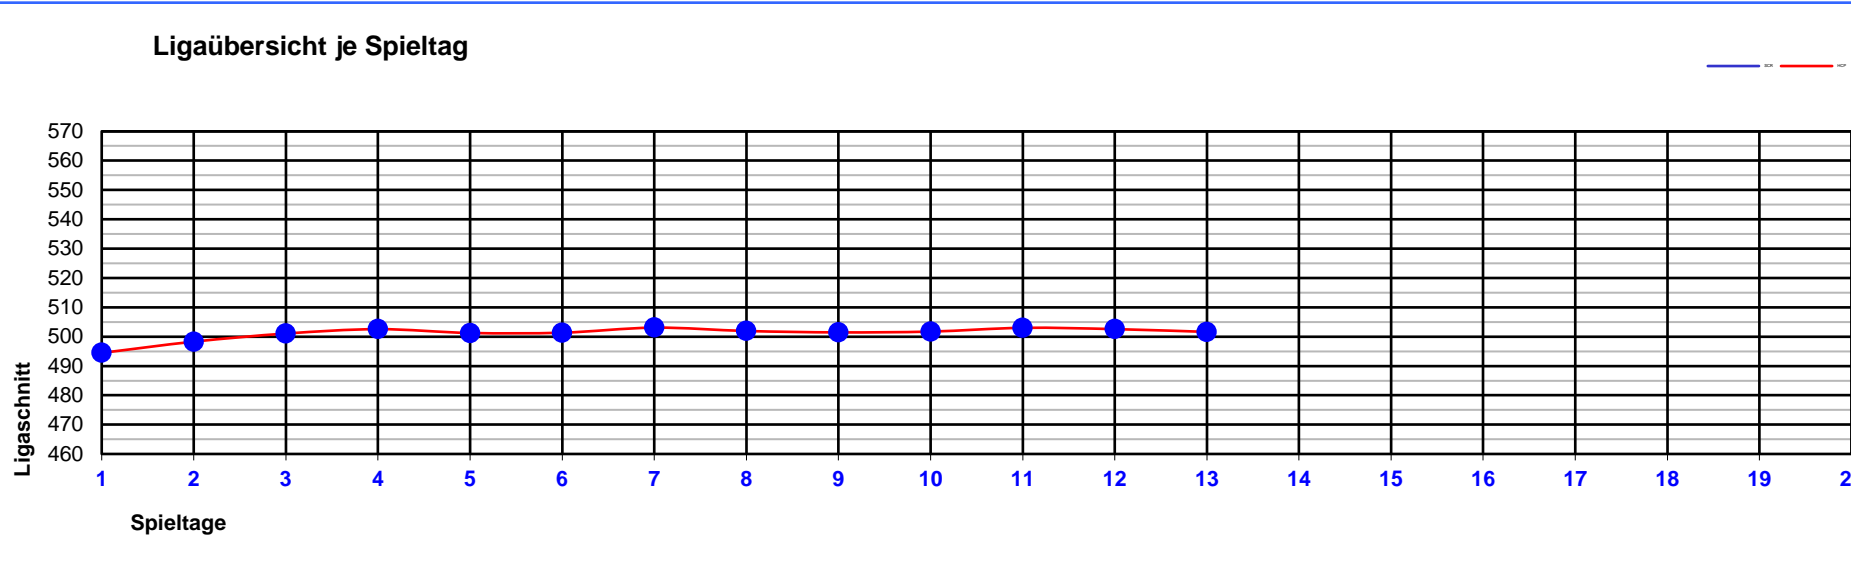

Ligaübersicht für die Saison

Pins total SCR : 171464

Average SCR : 420,25

Pins total HCP : 204339

Average HCP : 500,83

Bestes Spiel Scratch	
Herren	
Paul Kessel	226 Pins
Stefan Peters	222 Pins
Rene Trott	220 Pins
Damen	
Karina Batti	236 Pins
Zijada Begovic	223 Pins
Gaby Nießen	192 Pins