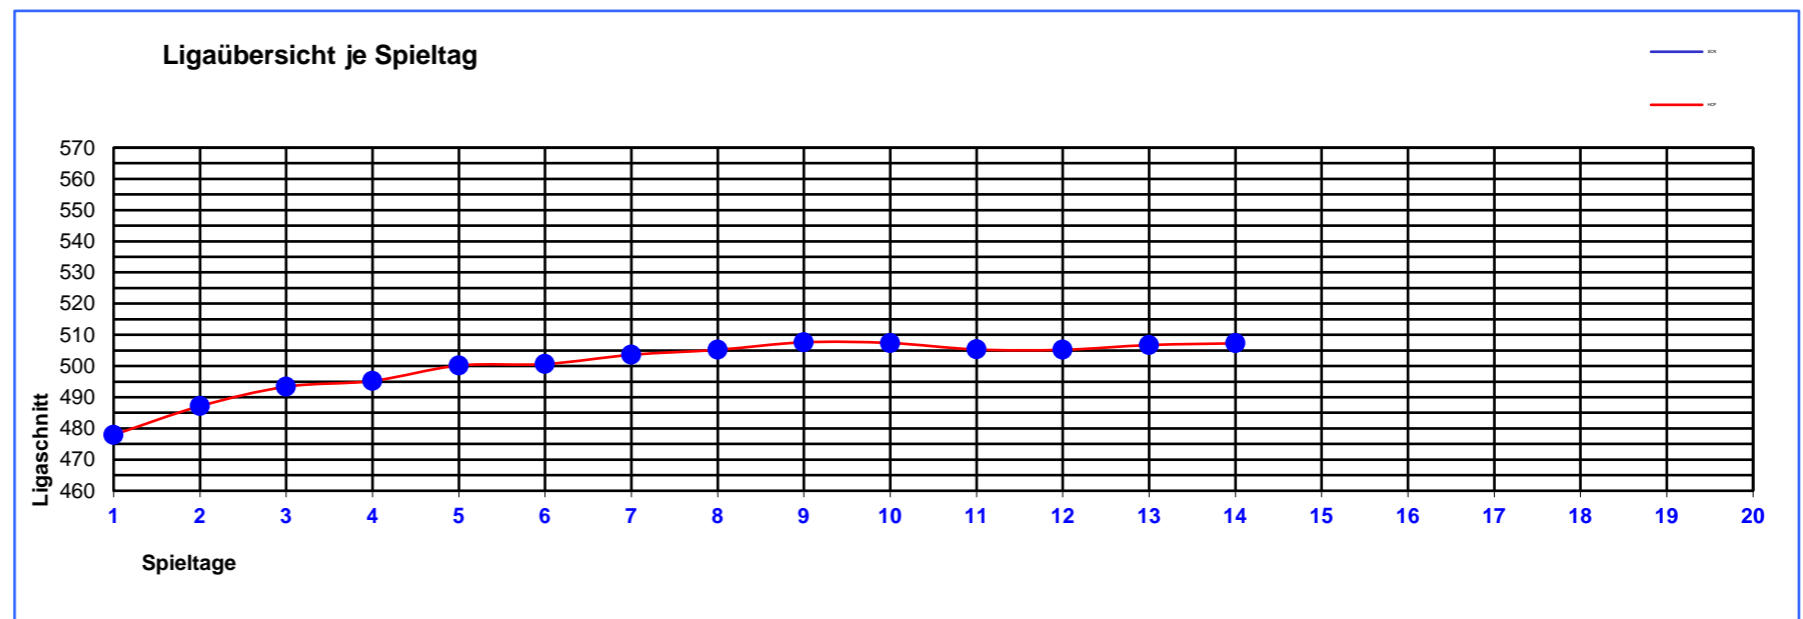

Eventbowling Alsdorf - 2. Haus LIGA - Tabelle nach Spieltag: 14

07.09.2015

Pos	Tea Nr.	Teamname	Tot PtP	Tot PtM	tPins HCP	tGms	BGme SCR	BGme HCP	BSer SCR	BSer HCP	Avrg HCP	Avrg SCR	Beste Serie SCR	Bestes Spiel SCR
1	2	Die Aufsteiger	77	35	22222	42	1565	1730	570	619	529,10	479,31	Beste Serie SCR Die Aufsteiger 1565 Tripple X 1492 Bowlfire 1427	Bestes Spiel SCR Die Aufsteiger 570 Tripple X 541 Pin Up 524
2	7	Tripple X	65	47	21564	42	1492	1744	541	636	513,43	424,29		
3	6	Bowlfire	61	51	21609	42	1427	1673	516	612	514,50	425,86		
4	1	Bowl dogs	60	52	21430	42	1389	1652	504	583	510,24	434,33		
5	5	Pin Up	57	55	21504	42	1422	1701	524	617	512,00	405,52		
6	3	Die Daltons	49	63	21512	42	1357	1609	509	593	512,19	427,05	Beste Serie HCP	Bestes Spiel HCP
7	8	Neun + 1	47	65	20441	42	1333	1690	475	600	486,69	356,90		
8	4	Spare ribs	32	80	20161	42	1291	1621	485	595	480,03	379,05		
													Tripple X 1744 Die Aufsteiger 1730 Pin Up 1701	Tripple X 636 Die Aufsteiger 619 Pin Up 617

Ligaübersicht für die Saison

Pins total SCR : 139957

Average SCR : 416,54

Pins total HCP : 170443

Average HCP : 507,27