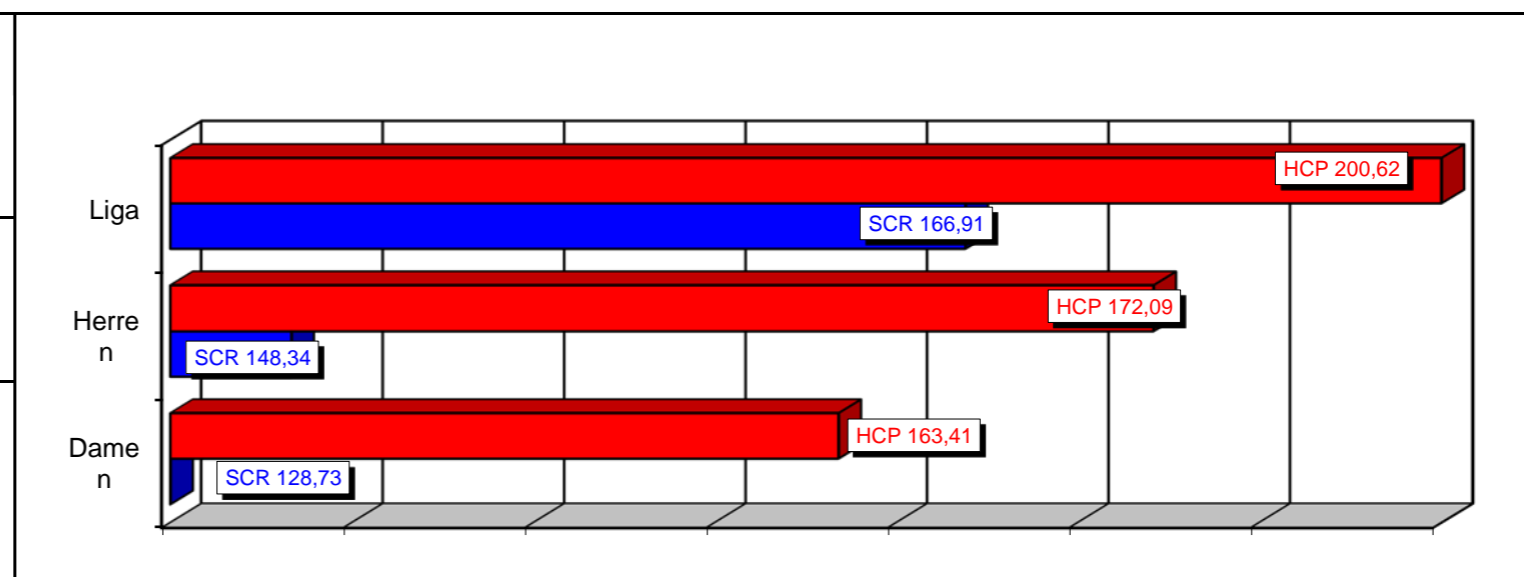

Eventbowling Alsdorf - 2. Haus LIGA - Einzelwettbewerbe nach Spieltag : 14

07.09.2015

Bestes Spiel Scratch	
Herren	
Paul Kessel	235 Pins
Michail Khonok	221 Pins
Manfred Hommel	220 Pins
Damen	
Heidi Schulpin	217 Pins
Miriam Drießen	201 Pins
Gaby Nießen	200 Pins

Beste Serie Scratch	
Herren	
Paul Kessel	646 Pins
Michail Khonok	577 Pins
Dennis Schröter	547 Pins
Damen	
Heidi Schulpin	469 Pins
Diana Stracke	492 Pins
Michael	479 Pins

Bester Durchschnitt Scratch	
Herren	
Paul Kessel	190,88 Pins
Dieter Stracke	161,48 Pins
Thorsten Harig	160,89 Pins
Damen	
Heidi Schulpin	131,58 Pins
Michael	159,67 Pins
Gaby Nießen	135,50 Pins

Bestes Spiel Handicap	
Herren	
Michail Khonok	257 Pins
Dennis Schröter	243 Pins
Paul Kessel	238 Pins
Damen	
Heidi Schulpin	252 Pins
Miriam Drießen	247 Pins
Gaby Nießen	233 Pins

Beste Serie Handicap	
Herren	
Michail Khonok	667 Pins
Paul Kessel	655 Pins
Dennis Schröter	634 Pins
Damen	
Heidi Schulpin	585 Pins
Diana Stracke	603 Pins
Jana Börner	584 Pins

Bester Durchschnitt Handicap	
Herren	
Paul Kessel	191,10 Pins
Manfred Hommel	177,38 Pins
Alexander Schulpin	176,87 Pins
Damen	
Heidi Schulpin	168,32 Pins
Jana Börner	167,94 Pins
Gaby Nießen	167,79 Pins

Ligadurchschnitt	200,62 HCP	166,91 SCR
Durchschnitt der Herren	172,09 HCP	148,34 SCR
Durchschnitt der Damen	163,41 HCP	128,73 SCR