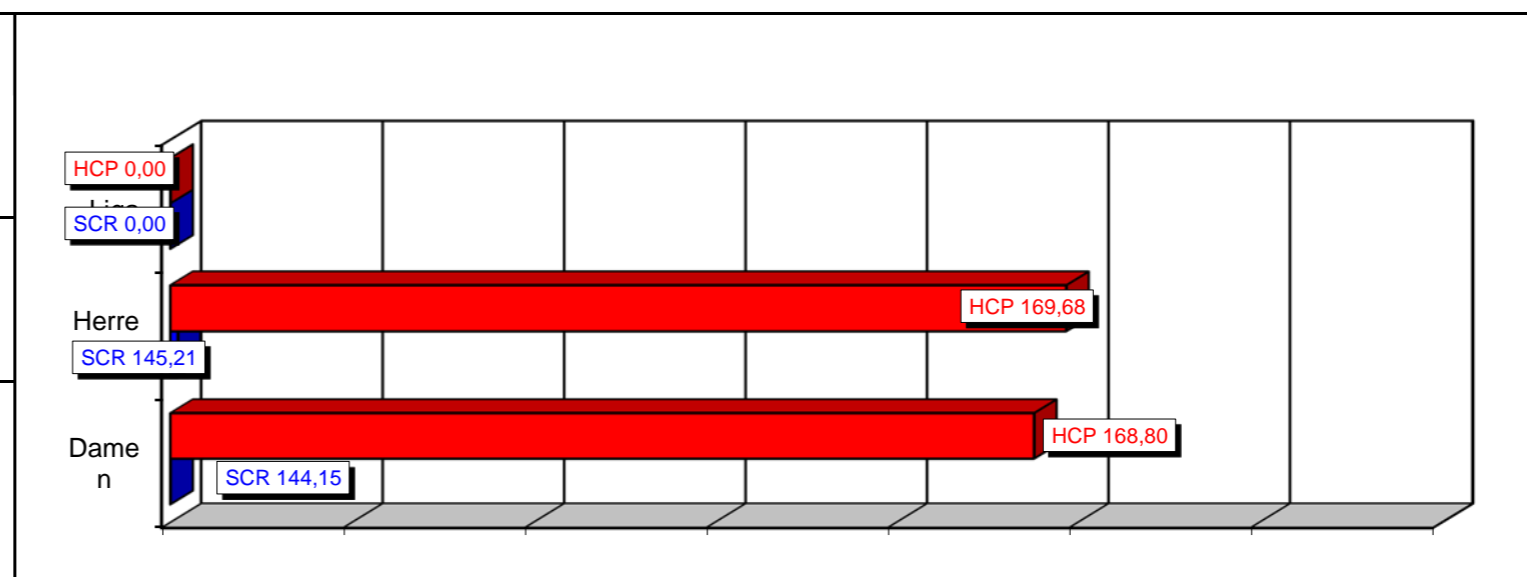

Bestes Spiel Scratch	
Herren	
Paul Kessel	226 Pins
Antal Klacak	225 Pins
Stefan Peters	222 Pins
Damen	
Karina Batti	236 Pins
Zijada Begovic	223 Pins
Gaby Nießen	192 Pins

Beste Serie Scratch	
Herren	
Antal Klacak	605 Pins
Stefan Peters	593 Pins
Paul Kessel	592 Pins
Damen	
Karina Batti	609 Pins
Zijada Begovic	592 Pins
Gaby Nießen	495 Pins

Bester Durchschnitt Scratch	
Herren	
Paul Kessel	180,17 Pins
Stefan Peters	163,71 Pins
Horst Klose	162,80 Pins
Damen	
Karina Batti	163,35 Pins
Zijada Begovic	162,68 Pins
Gaby Nießen	139,47 Pins

Bestes Spiel Handicap	
Herren	
Maximilian Moeck	251 Pins
Rene Trott	246 Pins
Antal Klacak	243 Pins
Damen	
Karina Batti	249 Pins
Zijada Begovic	238 Pins
Gaby Nießen	223 Pins

Beste Serie Handicap	
Herren	
Antal Klacak	659 Pins
Manuel Stumpf	634 Pins
Stefan Peters	632 Pins
Damen	
Karina Batti	648 Pins
Zijada Begovic	637 Pins
Gaby Nießen	585 Pins

Bester Durchschnitt Handicap	
Herren	
Paul Kessel	183,39 Pins
Antal Klacak	179,23 Pins
Stefan Peters	178,59 Pins
Damen	
Karina Batti	177,92 Pins
Zijada Begovic	173,12 Pins
Gaby Nießen	167,66 Pins

Ligadurchschnitt	#BEZUG!
	#BEZUG!
Durchschnitt der Herren	169,68 HCP 145,21 SCR
Durchschnitt der Damen	168,80 HCP 144,15 SCR