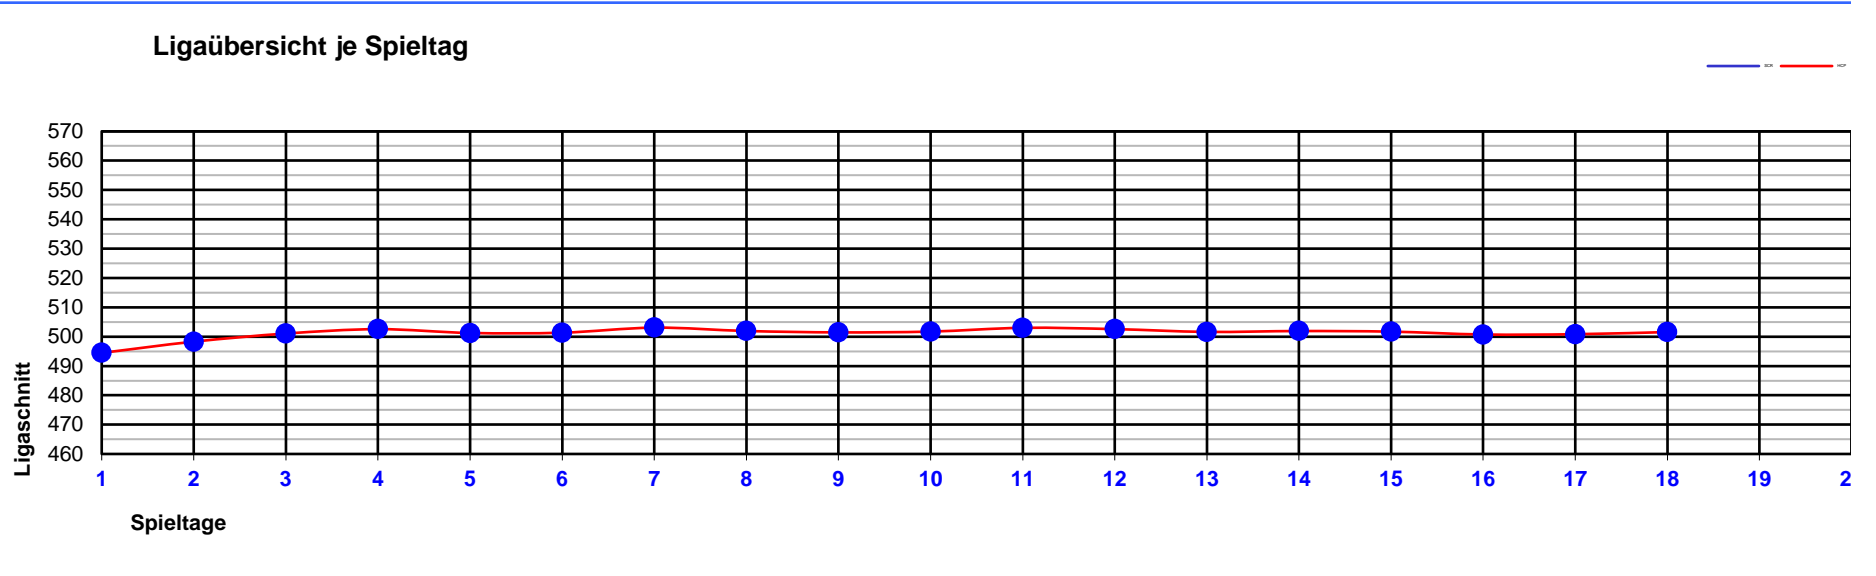

Ligaübersicht für die Saison

Pins total SCR : 181968

Average SCR : 421,22

Pins total HCP : 216676

Average HCP : 501,56

Bestes Spiel Scratch	
Herren	
Paul Kessel	226 Pins
Antal Klacak	225 Pins
Stefan Peters	222 Pins
Damen	
Karina Batti	236 Pins
Zijada Begovic	223 Pins
Gaby Nießen	192 Pins